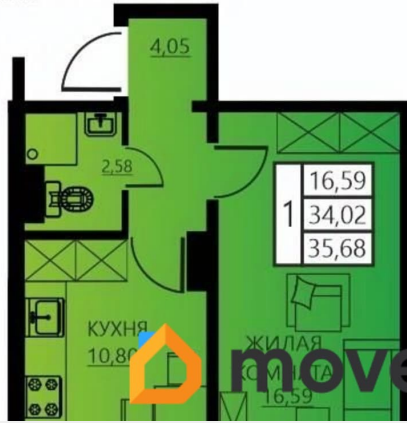

Move.ru - вся недвижимость России