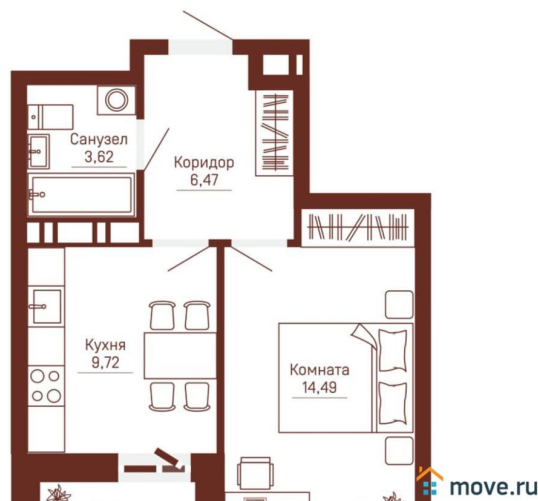

Общая площадь

35.64 м²

Этаж

20/24

Детали объекта

Тип сделки

Продам

Раздел

[Квартиры](#)

Ремонт

с отделкой

Квартира в новостройке

да

Год сдачи

для заметок

лифт