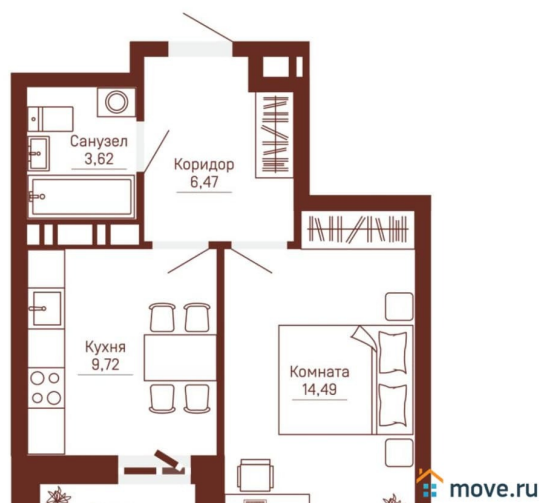

ПЗСП, ПЗСП

79809623313

🕒 Создано: 18.12.2024 в 09:52

Обновлено: 17.04.2026 в 14:17

**Пермский край, Пермь, Кронштадтская
улица, 39**

6 764 000 ₺

Пермский край, Пермь, Кронштадтская улица, 39

Округ

[Пермь, Дзержинский район](#)

Улица

[улица Кронштадтская](#)

Квартира

Количество комнат

1

Высота потолков

2.7 м

Общая площадь

35.64 м²

Этаж

12/24

Детали объекта

Тип сделки

Продам

Раздел

[Квартиры](#)

Ремонт

с отделкой

Квартира в новостройке

да

Год сдачи

для заметок