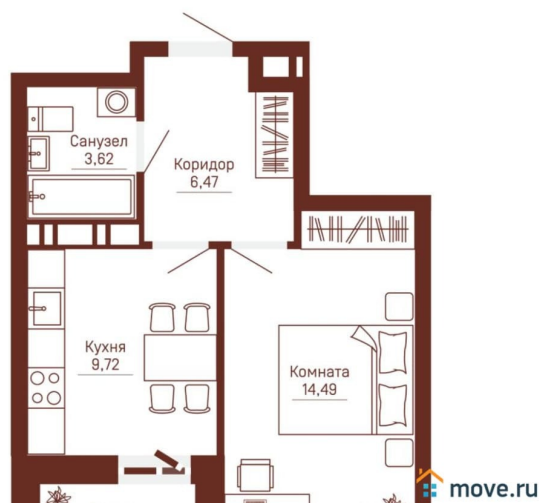

Общая площадь

35.64 м²

Этаж

21/24

Детали объекта

Тип сделки

Продам

Раздел

[Квартиры](#)

Ремонт

с отделкой

Квартира в новостройке

да

Год сдачи

для заметок

лифт