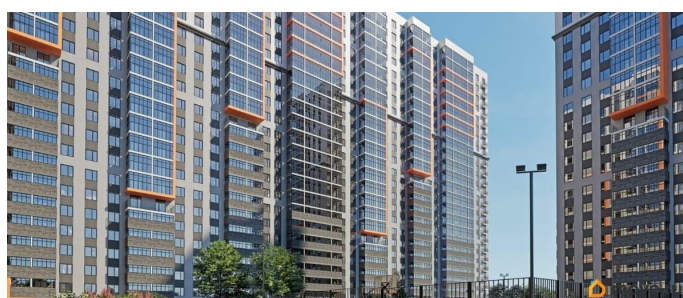

и пандусов, уютные холлы с зоной отдыха, кладовые и колясочные, бесшумные и быстрые лифты. 2 газовые котельные - существенная экономия на коммунальных платежах. 2 варианта отделки на выбор.