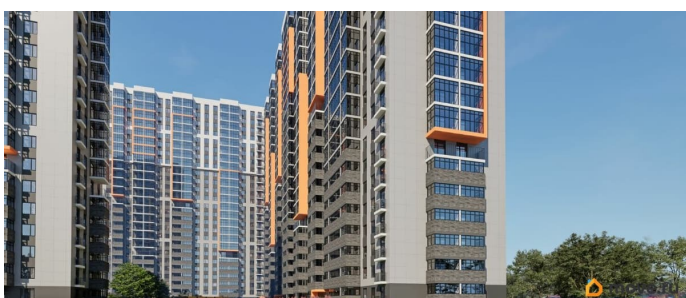

и пандусов, уютные холлы с зоной отдыха, кладовые и колясочные, бесшумные и быстрые лифты. 2 газовые котельные - существенная экономия на коммунальных платежах. 2 варианта отделки на выбор.