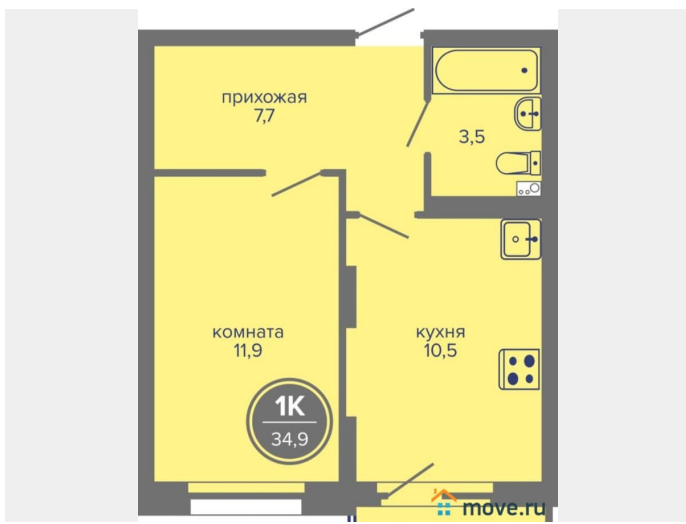

Move.ru - вся недвижимость России