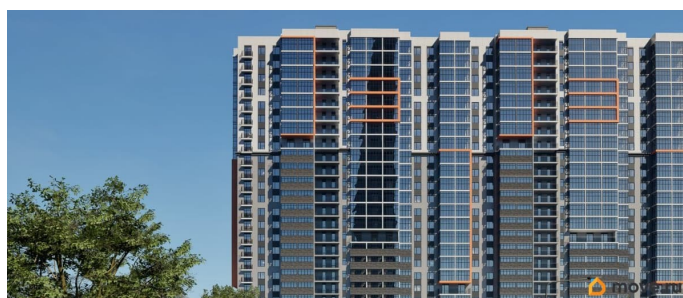

и пандусов, уютные холлы с зоной отдыха, кладовые и колясочные, бесшумные и быстрые лифты. 2 газовые котельные - существенная экономия на коммунальных платежах. 2 варианта отделки на выбор.