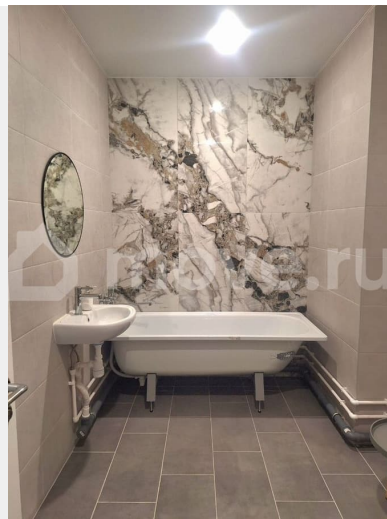

1к
10.30
33.45
34.84

Квартира с отделкой