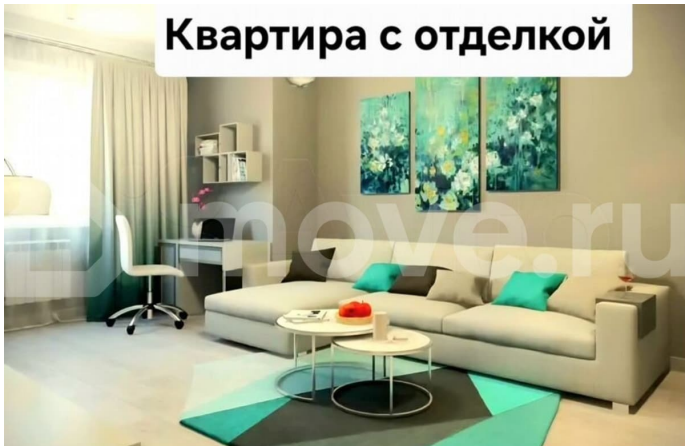

Квартира с отделкой