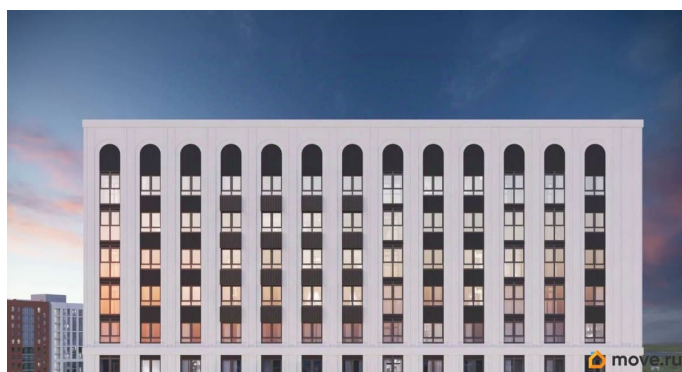

совпадения с реализованным проектом строительства Новый Парковый, ул. Трамвайная, 27. Завершение строительства в 2 кв. 2027г. Подробности акций в отделе продаж. Не является публичной офертой.

1 34.8 м²

move.ru

НОВЫЙ ПАРКОВЫЙ ЭТАЖИ 14,17,21 ПОДЪЕЗД 3

move.ru