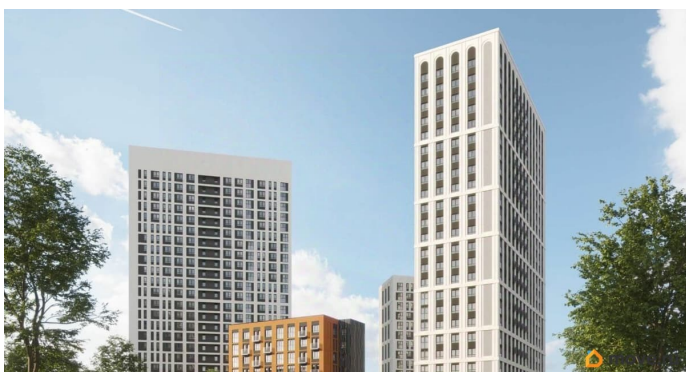

совпадения с реализованным проектом строительства Новый Парковый, ул. Трамвайная, 27. Завершение строительства в 2 кв. 2027г. Подробности акций в отделе продаж. Не является публичной офертой.

1 34.8 м²

move.ru

НОВЫЙ ПАРКОВЫЙ ЭТАЖИ 14,17,21 ПОДЪЕЗД 3

move.ru