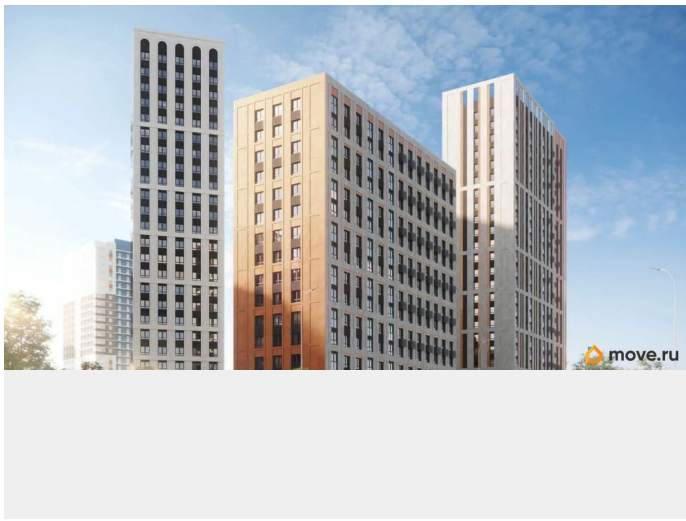

Move.ru - вся недвижимость России