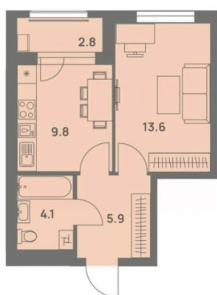

совпадения с реализованным проектом строительства Новый Парковый, ул. Трамвайная, 27. Завершение строительства в 2 кв. 2027г. Подробности акций в отделе продаж. Не является публичной офертой.

1 34.8 м²