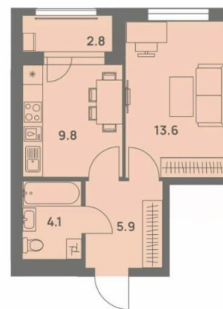

Жилая площадь

13.6 м²

Площадь кухни

9.8 м²

Общая площадь

34.8 м²

Этаж

21/25

Детали объекта

Тип сделки

Продам

Раздел

[Квартиры](#)

Тип балкона

для заметок

1 34.8 м²