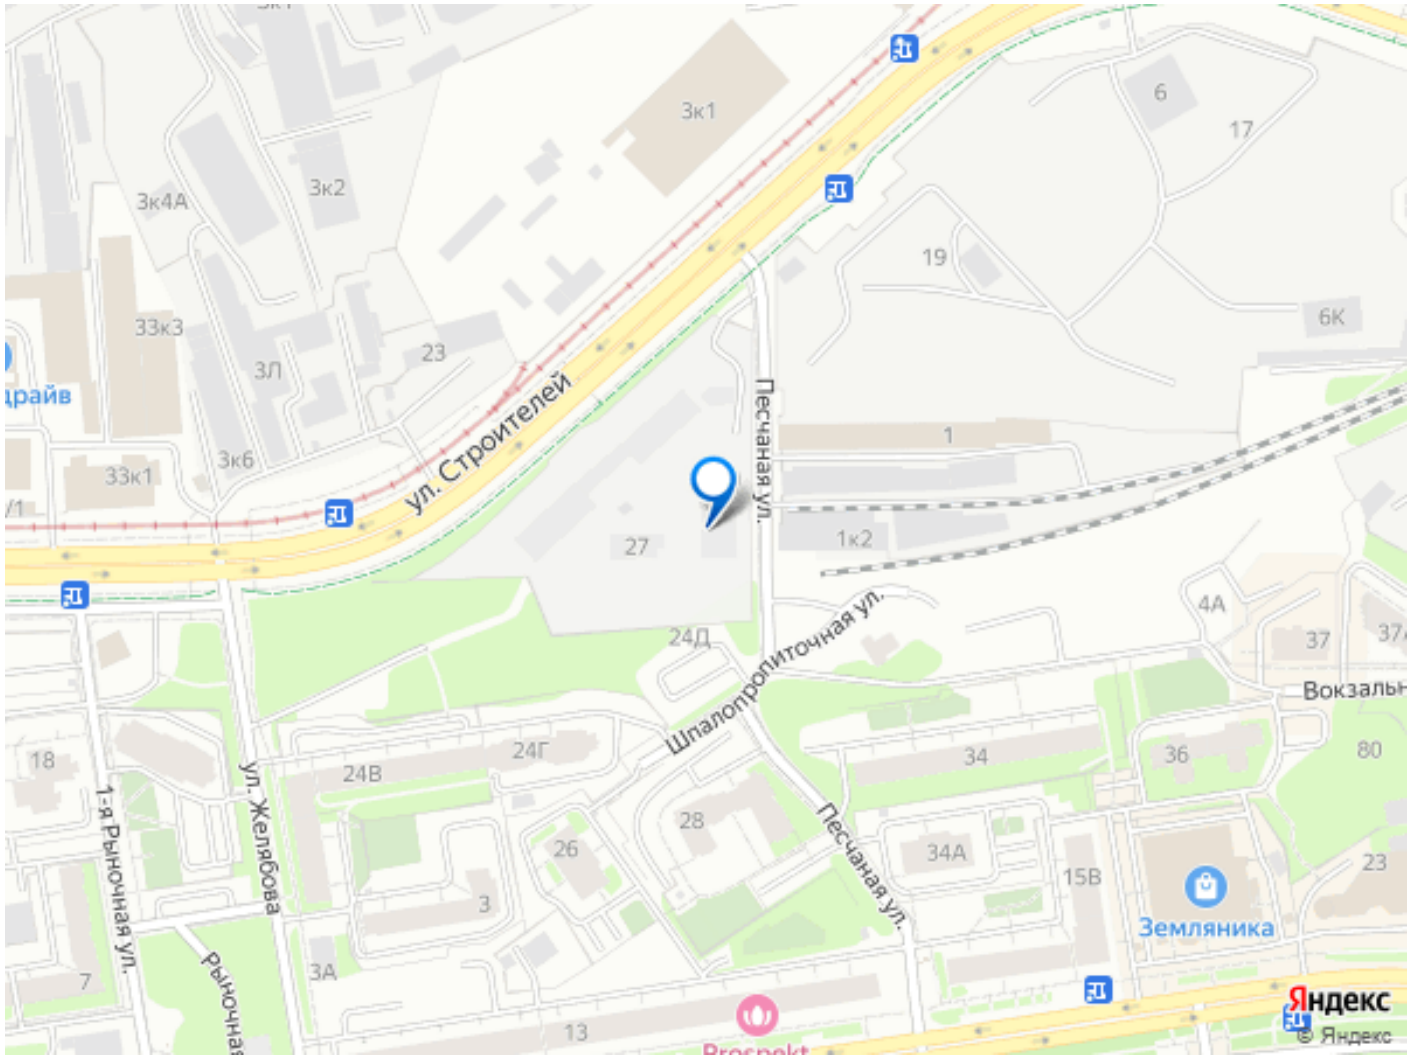

Move.ru - вся недвижимость России