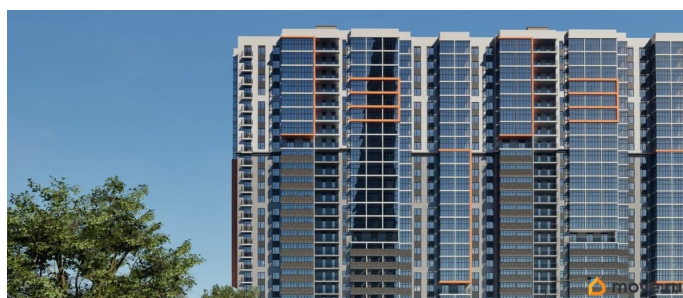

и пандусов, уютные холлы с зоной отдыха, кладовые и колясочные, бесшумные и быстрые лифты. 2 газовые котельные - существенная экономия на коммунальных платежах. 2 варианта отделки на выбор.