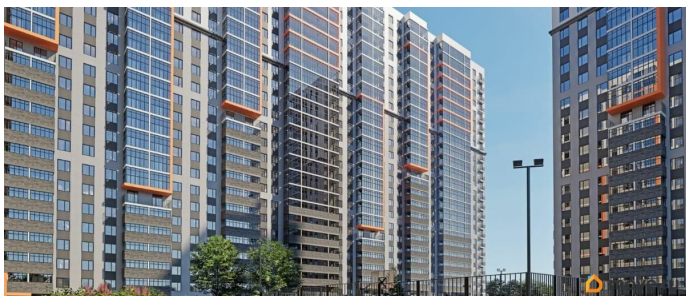

и пандусов, уютные холлы с зоной отдыха, кладовые и колясочные, бесшумные и быстрые лифты. 2 газовые котельные - существенная экономия на коммунальных платежах. 2 варианта отделки на выбор.