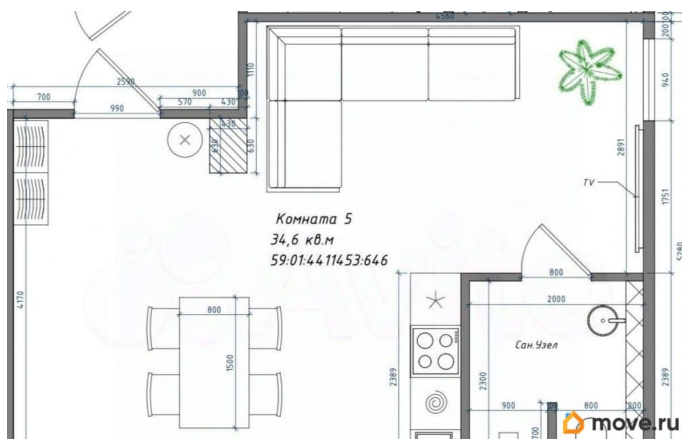

29.6 м²

Общая площадь

34.6 м²

Этаж

2/3

Детали объекта

Тип сделки

Продам

Описание

Добрый день. Вашему вниманию предлагаю Апартаменты 5 «Шоколад». Угловой, 2 окна, планировка позволяет легко зонировать апартаменты на 2 комнаты (спальня и кухня гостиная). Солнечная сторона. По документам нежилое помещение, свой кадастровый номер 59:01:4411453:646. Отделка «White Box». Преимущество наших апартаментов это индивидуальный свой сан. Узел установлен унитаз и кухня. Близость до центра, Продуманные на этапе проектирования планировки. Модные отремонтированные места общего пользования. Домофон в каждом апартаменте. Все коммуникации центральные. Электричество, вода и канализация. Для комфорта проживающих установлен аппарат «Живая вода» 10 ступеней очистки. Качественные входные двери в каждую квартиру (утепление 3 контура). Система безопасности (3 контура) калитка с кодовым замком, вход в здание по магнитному ключу, дверь на этаж, только потом дверь в апартаменты. Документы получены, успевайте бронировать. Ипотека возможна. Полноценная собственность! - Выгодная инвестиция! Номер объекта: #1/713173/20964