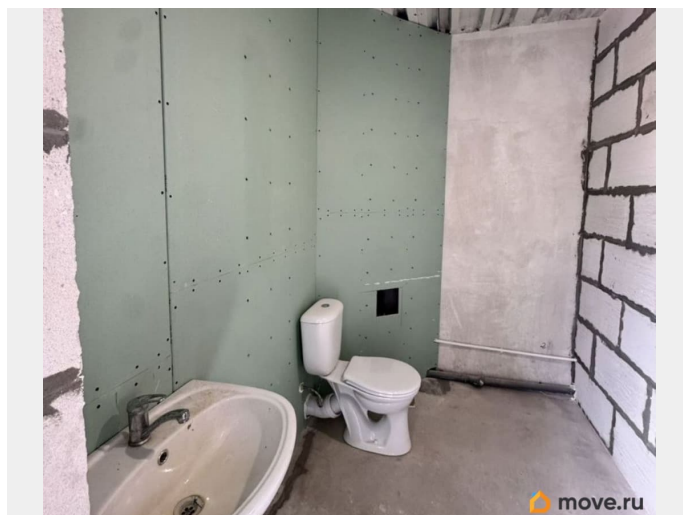

Описание

Добрый день. Вашему вниманию предлагаю Апартаменты 5 «Шоколад». Угловой, 2 окна, планировка позволяет легко зонировать апартаменты на 2 комнаты (спальня и кухня гостиная). Солнечная сторона. По документам нежилое помещение, свой кадастровый номер 59:01:4411453:646. Отделка «White Box». Преимущество наших апартаментов это индивидуальный свой сан. Узел установлен унитаз и кухня. Близость до центра, Продуманные на этапе проектирования планировки. Модные отремонтированные места общего пользования. Домофон в каждом апартаменте. Все коммуникации центральные. Электричество, вода и канализация. Для комфорта проживающих установлен аппарат «Живая вода» 10 ступеней очистки. Качественные входные двери в каждую квартиру (утепление 3 контура). Система безопасности (3 контура) калитка с кодовым замком, вход в здание по магнитному ключу, дверь на этаж, только потом дверь в апартаменты. Документы получены, успевайте бронировать. Ипотека возможна. Полноценная собственность! - Выгодная инвестиция! Номер объекта: #1/713173/20964