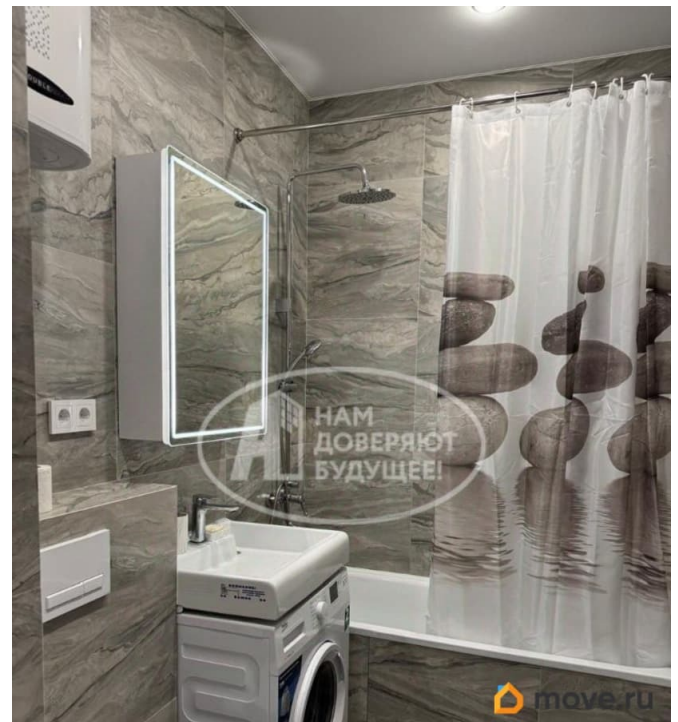

🕒 Создано: 07.04.2026 в 15:09

🔄 Обновлено: 10.04.2026 в 10:54

Пермский край, Пермь, улица

Фрезеровщиков, 67А

8 100 000 ₪

Пермский край, Пермь, улица Фрезеровщиков, 67А

Округ

[Пермь, Мотовилихинский район](#)

Улица

[улица Фрезеровщиков](#)

Квартира

Количество комнат

1

Высота потолков

3 м

Жилая площадь

13 м²

Площадь кухни

12 м²

Общая площадь

34.6 м²

Этаж

2/6

Детали объекта

Тип сделки

Продам

Раздел

[Квартиры](#)

Ремонт

<https://perm.move.ru/objects/9293478877>

Ольга Одинцова, АЛЬФА

**79824415351, 7982240
2887**

для заметок