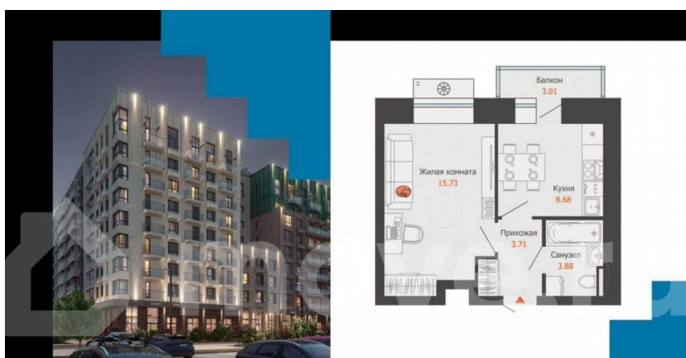

ПЯТЫЙ ЭЛЕМЕНТ

1
комнат

33.0
площадь, м²

2
этаж