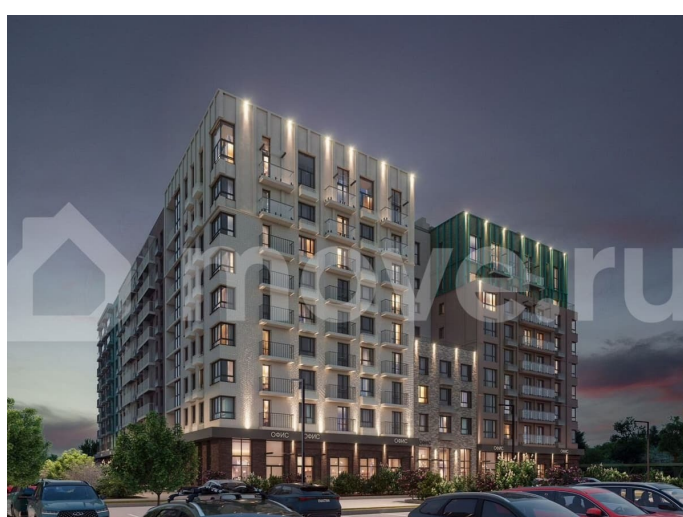

ПЯТЫЙ ЭЛЕМЕНТ

1
комнат

33.0
площадь, м²

2
этаж