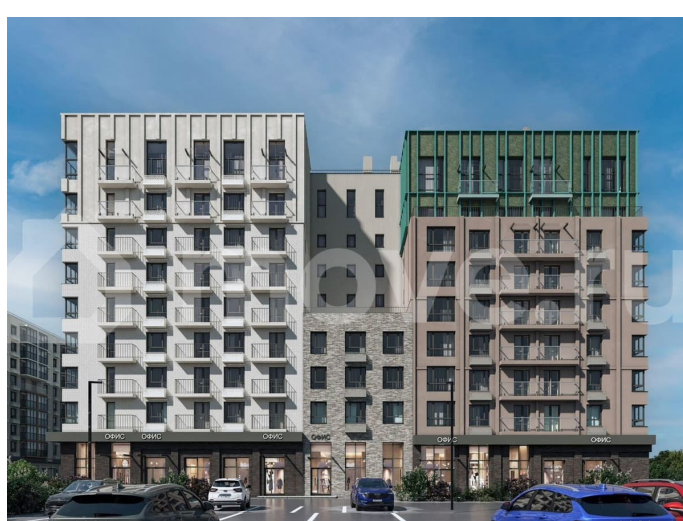

ПЯТЫЙ ЭЛЕМЕНТ

1
комнат

33.0
площадь, м²

2
этаж