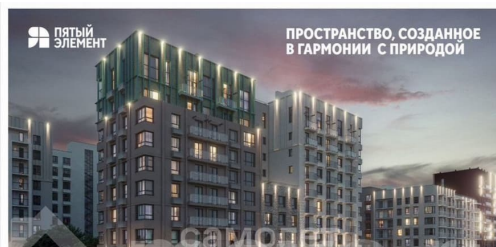

<https://perm.move.ru/objects/9291531527>

Харламова Светлана Витальевна,
Риелтор

89251234567

для заметок

коридорчик! Развитая инфраструктура, о которой можно только мечтать! Главные преимущества квартиры и ЖК: №1 - Комфорт №2 - Безопасность №3 - Качество Ваш город в городе. Инфраструктура «Пятого Элемента» - создается в соответствии со стандартом комплексного развития территории. Это настоящий город в городе. Это Город будущего, построенный в гармонии с природой, стрит-ритейлом, сквером и зеленым бульваром. Сила локации отражается в близости комплекса с главной достопримечательностью города — рекой Камой. Наполненность проекта позволяет по желанию не покидать его пределов, и при этом он находится всего в 10 минутах езды от центра города. Во дворах перед вами открыт целый зелёный мир, где нет машин. Теперь не нужно думать о сценариях досуга в выходные, достаточно просто выйти во двор своего дома и выбрать активность, которой Вы хотите заняться. На территории спроектированы площадки для занятий спортом и отдыха, где можно с комфортом провести время с родными и близкими, наслаждаясь окружающей красотой и видом на реку Каму. Будут построены в ближайшие годы: Спортивно-оздоровительный комплекс, парк развлечений, школа , детский сад, городская площадь, парковая зона, спортхаб ПЕРЕУСТУПКА , без обременений, 1 собственник

ДОМА ИЗ КИРПИЧА

Дом в стиле неоклассика. Уютный интерьер с обилием света. Это современное пространство создано в гармонии с природой. Внутреннее пространство наполнено светом и воздухом. Комфортный дизайн объединяет в себе функциональность, практичность и стиль. Современная архитектура. Стены не выделяют никаких деталей. Выступают только функциональные элементы и красивые обшивочные панели. Золотые акценты. Интерьер создан в стиле неоклассика. Современный интерьер. Внутреннее пространство наполнено светом и воздухом. Комфортный дизайн объединяет в себе функциональность, практичность и стиль. Современная архитектура.