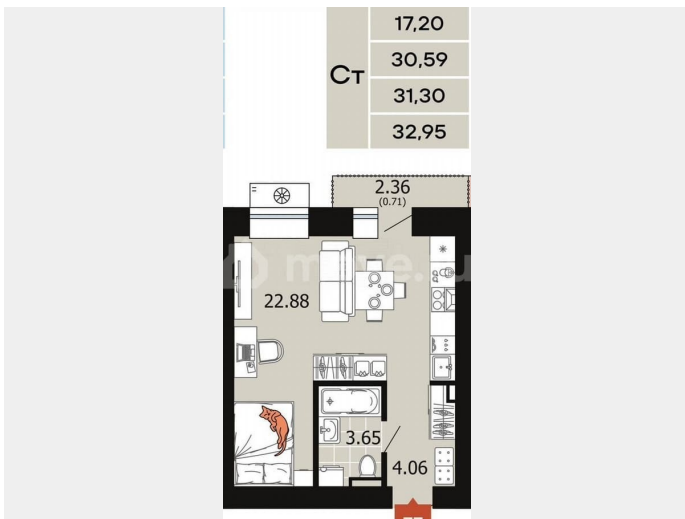

ДОМА ИЗ КИРПИЧА

Дом в стиле неоклассика. Уютный интерьер с обилием света. Это современное пространство создано в гармонии с природой. Внутреннее пространство наполнено светом и воздухом. Комфортный дизайн объединяет в себе функциональность, практичность и стиль. Современная архитектура. Стены не выделяют никаких деталей. Выступают только функциональные элементы и красивые обшивочные панели. Золотые акценты. Интерьер создан в стиле неоклассика. Современный интерьер. Внутреннее пространство наполнено светом и воздухом. Комфортный дизайн объединяет в себе функциональность, практичность и стиль. Современная архитектура.