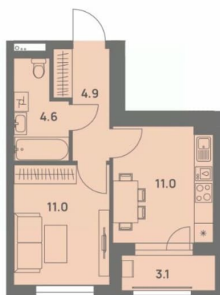

совпадения с реализованным проектом строительства Новый Парковый, ул. Трамвайная, 27. Завершение строительства в 2 кв. 2027г. Подробности акций в отделе продаж. Не является публичной офертой.

1 33.1м²