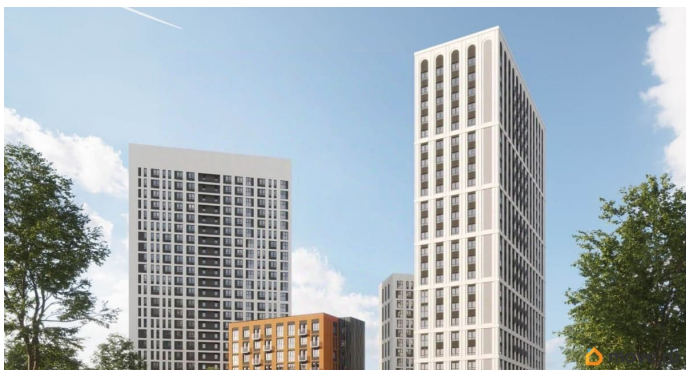

совпадения с реализованным проектом строительства Новый Парковый, ул. Трамвайная, 27. Завершение строительства в 2 кв. 2027г. Подробности акций в отделе продаж. Не является публичной офертой.

1 33.1м²

move.ru

НОВЫЙ ПАРКОВЫЙ ЭТАЖИ 15,16,18-20,22-25 ПОДЪЕЗД 3

Е4) 78.7м² Е3) 81.0м² А) 34.8м² С) 25.2м² В) 50.2м²

move.ru

move.ru

move.ru

move.ru