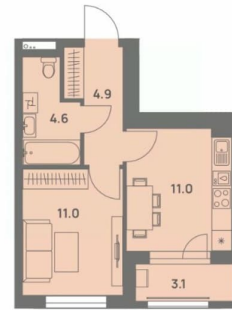

Жилая площадь

11 м²

Площадь кухни

11 м²

Общая площадь

33 м²

Этаж

23/25

Детали объекта

Тип сделки

Продам

Раздел

[Квартиры](#)

Тип балкона

для заметок

1 33.1м²