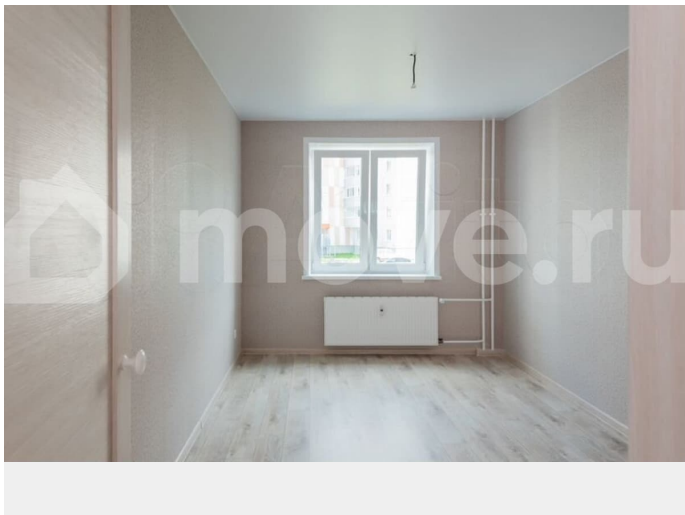

Поэтому переезд будет более комфортным. 3) Дополнительный технический этаж, где идут все коммуникации. Квартира с полной отделкой от застройщика: металлическая входная дверь с облицовкой «под дерево», матовые натяжные потолки, качественный линолеум, светлые обои, полный набор сантехники и приборов учета, керамическая плитка на полу в санузлах с обустройством системы «теплый пол». Несомненно, Вам будет удобно в квартире от СПК! Записывайтесь на экскурсию и убедитесь в этом лично! УНИКАЛЬНЫЕ СПОСОБЫ ПРИОБРЕТЕНИЯ - КУПИТЬ ЛЕГКО! Рассрочка до конца строительства. Выгодная ипотека от крупнейших банков РФ. Зачёт вторичным жильём (старая квартира в счет новой!) Квартира подходит под покупку в ипотеку, с помощью материнского капитала, для всех видов жилищных сертификатов. Поможем с одобрением ипотеки на выгодных условиях от ведущих банков города Перми. Количество квартир ограничено!