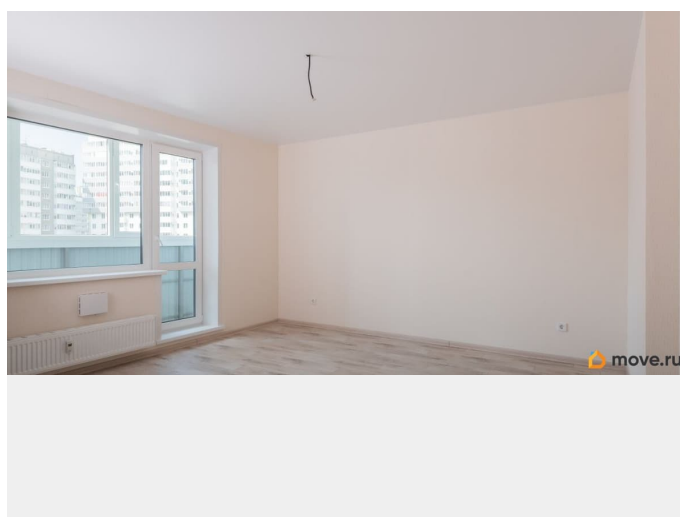

одобрением ипотеки на выгодных условиях от ведущих банков города Перми. Количество квартир ограничено!