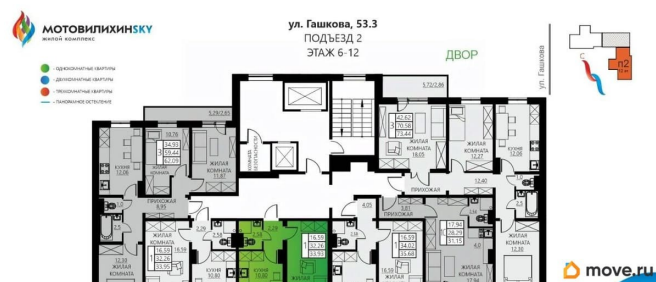

🕒 Создано: 08.07.2025 в 18:17

🔄 Обновлено: 18.04.2026 в 09:54

**Пермский край, Пермь, улица Гашкова,
53к3**

5 636 336 ₺

Пермский край, Пермь, улица Гашкова, 53к3

Округ

[Пермь, Мотовилихинский район](#)

Улица

[улица Гашкова](#)

Квартира

Количество комнат

1

Высота потолков

2.5 м

Жилая площадь

16.6 м²

Площадь кухни

10.8 м²

Общая площадь

33.93 м²

Этаж

11/12

Детали объекта

Тип сделки

Продам

Раздел

[Квартиры](#)

Вид из окна

<https://perm.move.ru/objects/9287792537>

**СтройПанельКомплект,
СтройПанельКомплект
79698143335**

для заметок