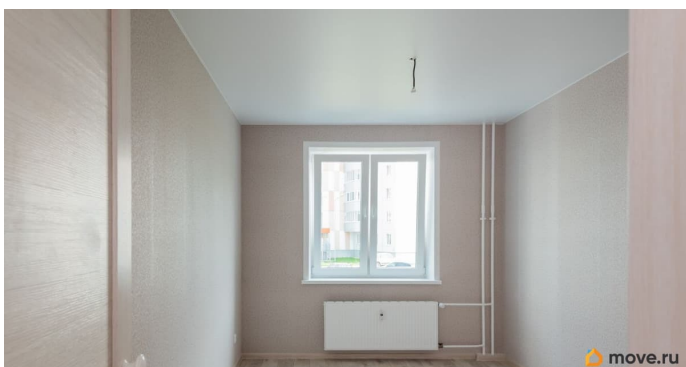

одобрением ипотеки на выгодных условиях от ведущих банков города Перми. Количество квартир ограничено!