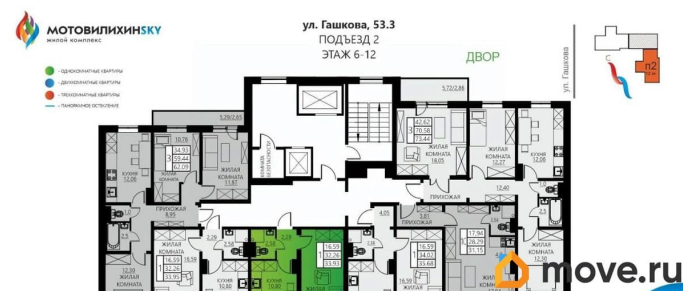

одобрением ипотеки на выгодных условиях от ведущих банков города Перми. Количество квартир ограничено!