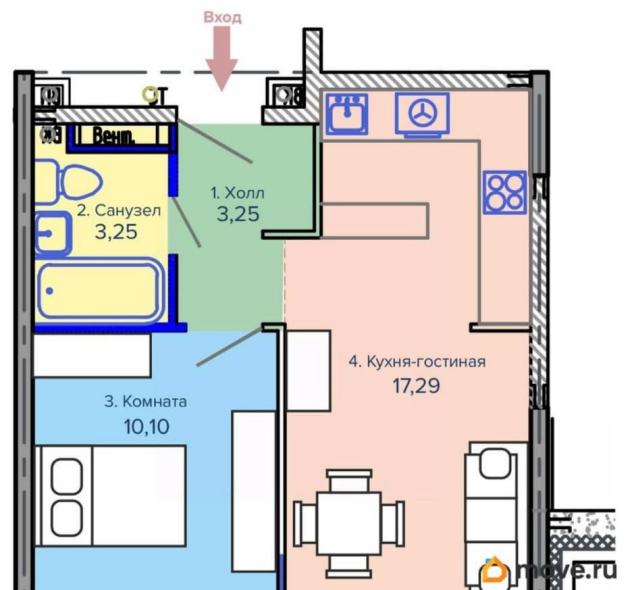

**Отдел продаж, Бесплатная
консультация
78003330393**

4 032 910 ₺

Квартира

Количество комнат

1

Высота потолков

2.8 м

Общая площадь

33.89 м²

Этаж

1/5

Детали объекта

Тип сделки

Продам

Раздел

[Квартиры](#)

Квартира в новостройке

да

Год сдачи

2 квартал 2027 г.

лифт

Описание

Продаётся 1-комнатная квартира в строящемся доме (Позиция 2), срок сдачи: II кв. 2027, общей площадью 33.89 кв.м., на 1 этаже. Новый жилой комплекс «Континент» от Специализированного застройщика

для заметок