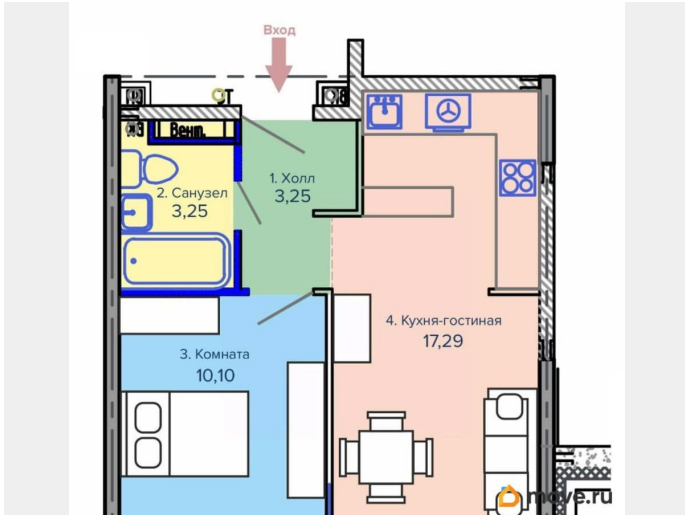

Жилищный комплекс «Континент»
расположен по адресу: г. Березники по пр.
Ленина.