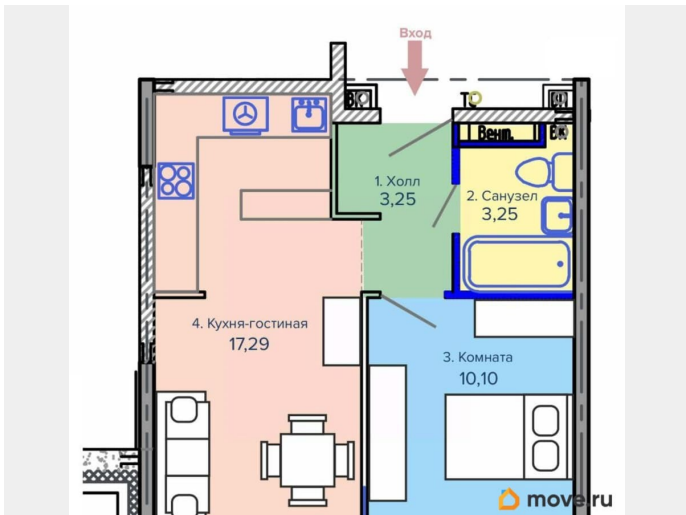

Жилищный комплекс «Континент»
расположен по адресу: г. Березники по пр.
Ленина.