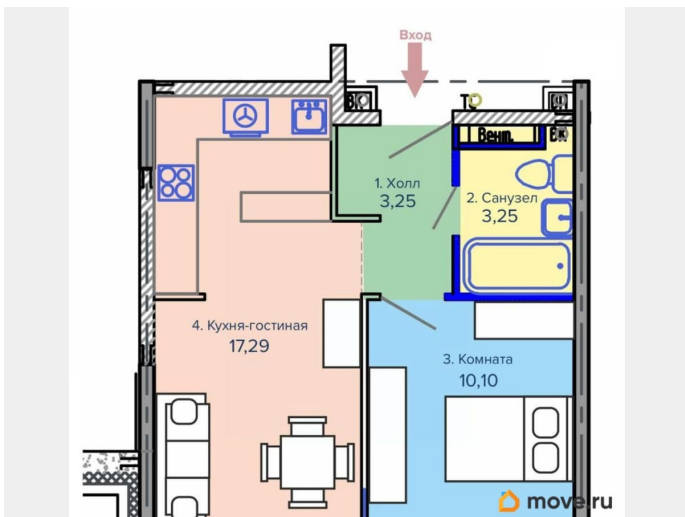

Жилищный комплекс «Континент»
расположен по адресу: г. Березники по пр.
Ленина.