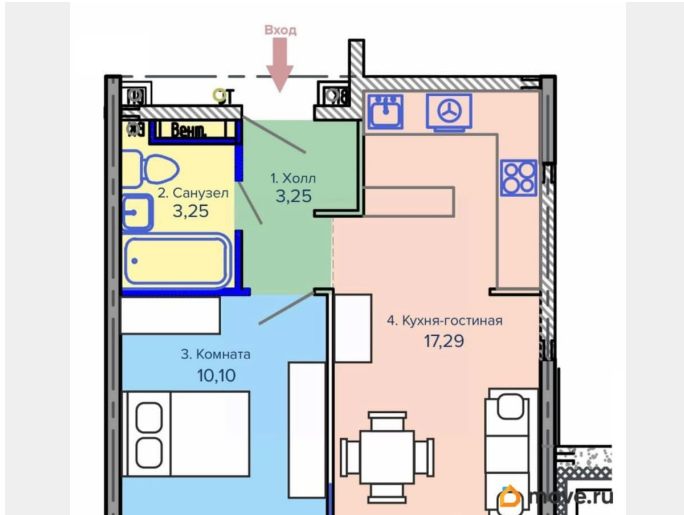

Жилищный комплекс «Континент»
расположен по адресу: г. Березники по пр.
Ленина.