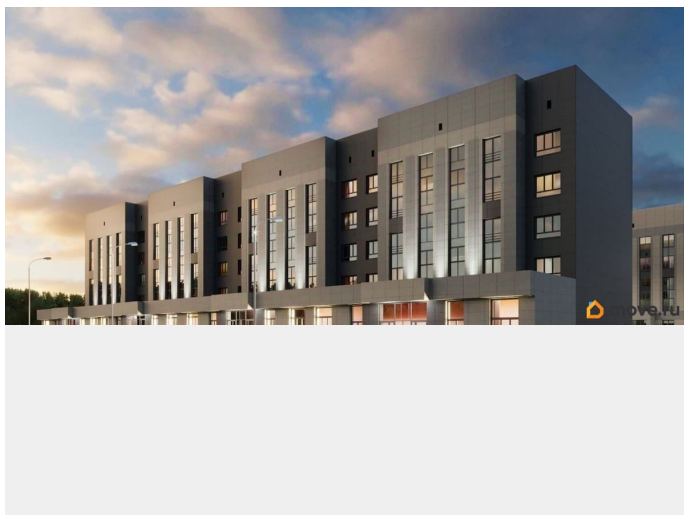

Жилищный комплекс «Континент»
расположен по адресу: г. Березники по пр.
Ленина.