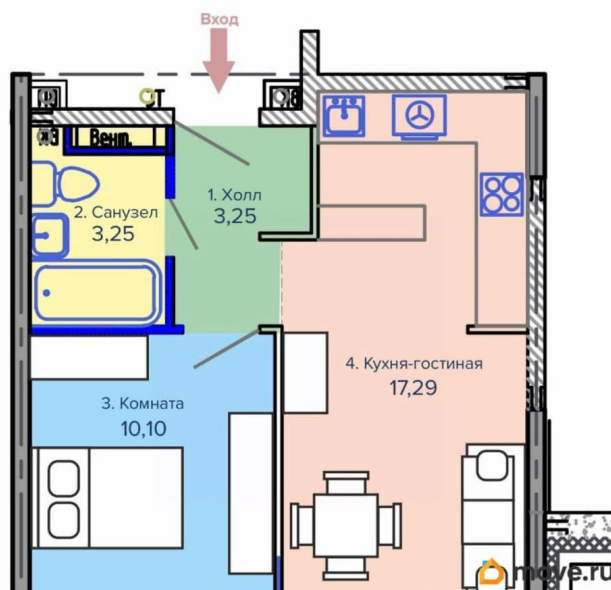

🕒 Создано: 08.04.2026 в 14:55

🔄 Обновлено: 12.04.2026 в 16:02

4 100 690 ₽

Квартира

Количество комнат

1

Высота потолков

2.8 м

Общая площадь

33.89 м²

Этаж

3/5

Детали объекта

Тип сделки

Продам

Раздел

[Квартиры](#)

Квартира в новостройке

да

Год сдачи

2 квартал 2027 г.

лифт

Описание

Продаётся 1-комнатная квартира в строящемся доме (Позиция 1), срок сдачи: II кв. 2027, общей площадью 33.89 кв.м., на 3 этаже. Новый жилой комплекс «Континент» от Специализированного застройщика

<https://perm.move.ru/objects/9293451884>

**Отдел продаж, Бесплатная
консультация**

78003330393

для заметок