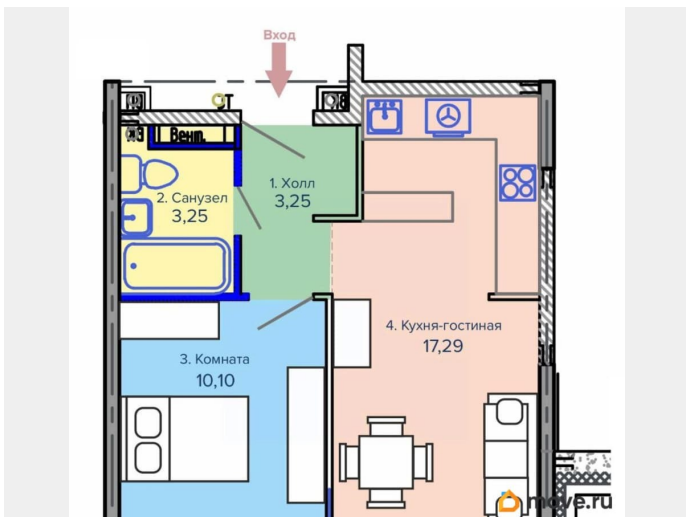

Жилищный комплекс «Континент»
расположен по адресу: г. Березники по пр.
Ленина.