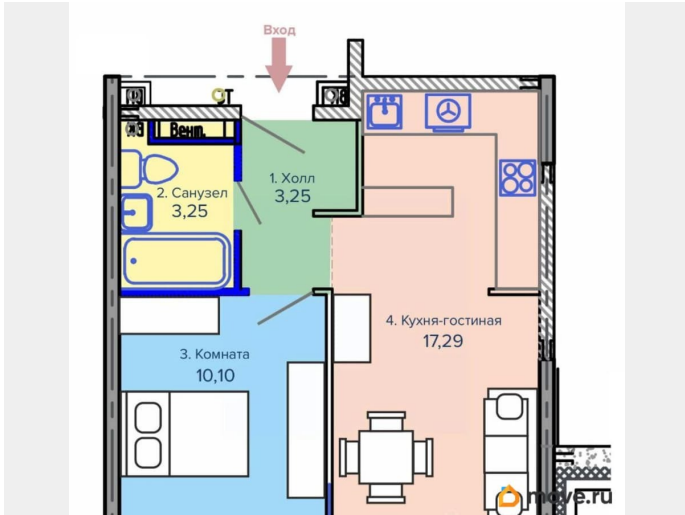

Жилищный комплекс «Континент»
расположен по адресу: г. Березники по пр.
Ленина.