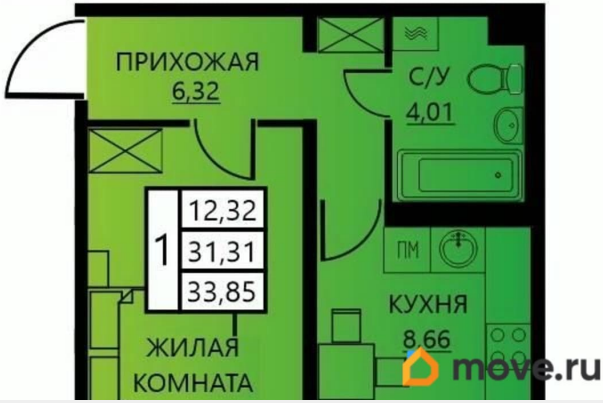

ул. Гашкова, 55
ПОДЪЕЗД 7, ЭТАЖ 2-8