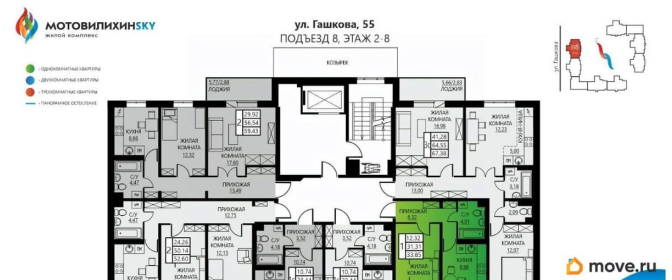

🕒 Создано: 29.01.2026 в 12:14

🔄 Обновлено: 18.04.2026 в 09:56

**Пермский край, Пермь, улица Гашкова,
55**

5 268 752 ₺

Пермский край, Пермь, улица Гашкова, 55

Округ

[Пермь, Мотовилихинский район](#)

Улица

[улица Гашкова](#)

Квартира

Количество комнат

1

Высота потолков

2.5 м

Жилая площадь

12.3 м²

Площадь кухни

8.7 м²

Общая площадь

33.85 м²

Этаж

7/8

Детали объекта

Тип сделки

Продам

Раздел

[Квартиры](#)

Ремонт

<https://perm.move.ru/objects/9288625501>

**СтройПанельКомплект,
СтройПанельКомплект
79698143335**

для заметок