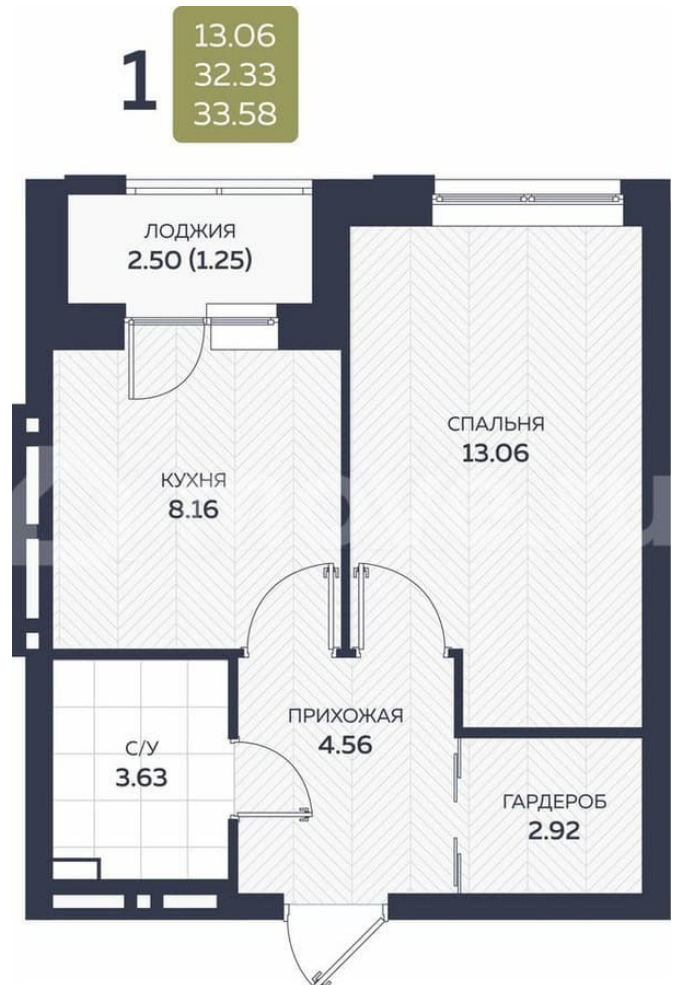

**ООО СЗ «Писарева 8», Дом_Писарева,8
89251234567**

🕒 Создано: 14.03.2026 в 03:44

🔄 Обновлено: 03.04.2026 в 04:59

Пермский край, Пермь, ул. Писарева, 8

5 274 403 ₺

Пермский край, Пермь, ул. Писарева, 8

Улица

[улица Писарева](#)

Квартира

Количество комнат

1

Общая площадь

33.6 м²

Этаж

4/8

Детали объекта

Тип сделки

Продам

Раздел

[Квартиры](#)

Ремонт

с отделкой

Квартира в новостройке

да

Описание

Писарева, 8 — дом комфорт-класса для тех, кто ценит спокойствие в самом центре Гайвы. Всего 133 квартиры, расположенные в двух секциях высотой 7 этажей. Лифты зарубежного производства. Всё необходимое

для заметок