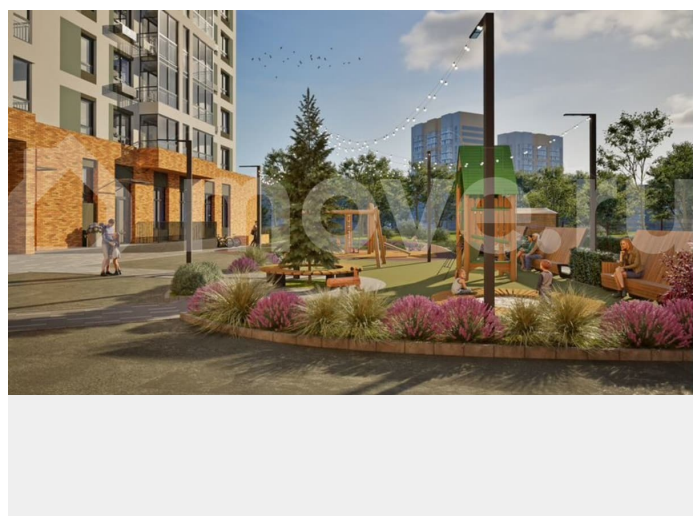

— в пешей доступности: — детские сады и гимназия, — стадион и парк, — торговый центр и рынок, — кофейни и магазины «у дома», — остановка общественного транспорта. Стандарты строительства: Высота потолков — 2,72 м. В окнах — двухкамерные стеклопакеты с приточными клапанами и детскими замками. На балконах — панорамное остекление из алюминиевого профиля. Межквартирные стены из кирпича - снижают уровень шума. Благоустройство: Закрытая и охраняема 24/7 территория дома; Консьерж; Безбарьерная среда; Двор с ландшафтным озеленением. Для хранения: 36 кладовых помещений — келлеров (от и до м2) Отделка на выбор. Whitebox (предчистовая): — стены под поклейку обоями, — электроэнергия разведена по квартире без выключателей и розеток, — окна с наличием подоконника и оконных откосов. Комфорт «Под ключ»: — линолеум и плинтус по всей квартире, — керамическая плитка в ванной, — натяжной потолок, — сантехника, — радиаторы отопления с терморегуляторами, — обои нейтрального оттенка, — выключатели и розетки по всей квартире.