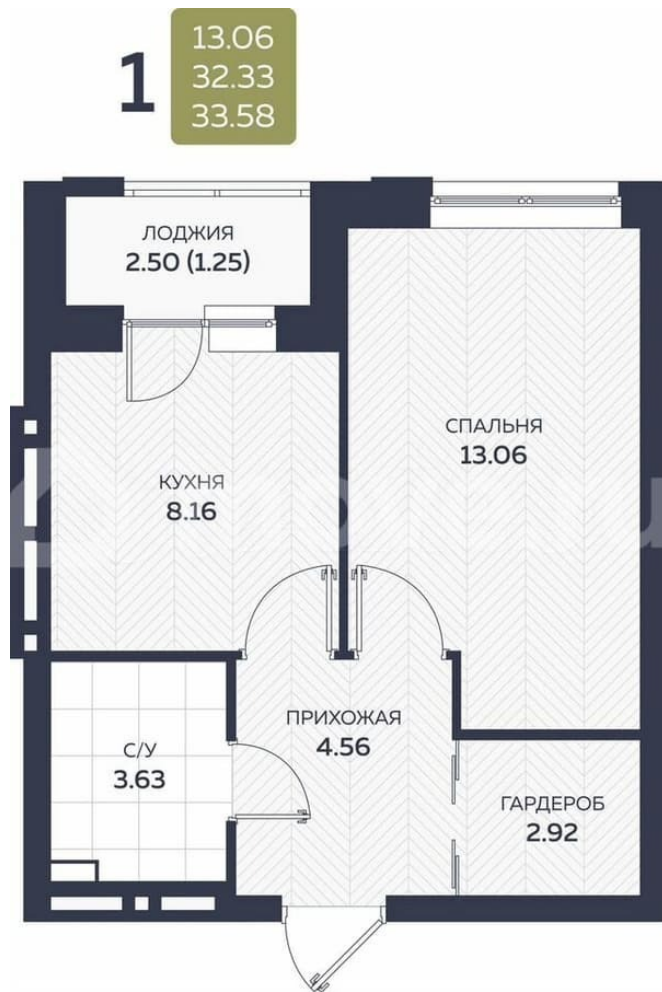

Создано: 12.03.2026 в 03:47

Обновлено: 15.04.2026 в 04:20

**ООО СЗ «Писарева 8», Дом_Писарева,8
89251234567**

Пермский край, Пермь, ул. Писарева, 8

5 326 097 ₺

Пермский край, Пермь, ул. Писарева, 8

Улица

[улица Писарева](#)

Квартира

Количество комнат

1

Общая площадь

33.6 м²

Этаж

7/8

Детали объекта

Тип сделки

Продам

Раздел

[Квартиры](#)

Ремонт

с отделкой

Квартира в новостройке

да

Описание

Писарева, 8 — дом комфорт-класса для тех, кто ценит спокойствие в самом центре Гайвы. Всего 133 квартиры, расположенные в двух секциях высотой 7 этажей. Лифты зарубежного производства. Всё необходимое

для заметок