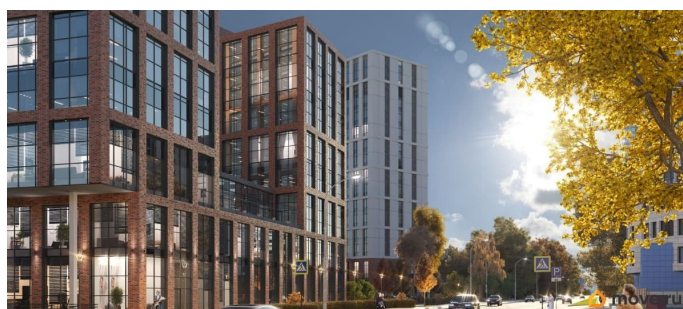

Описание

Видовые апартаменты 33,5 м2 с чистовой отделкой класса «бизнес». Бизнес-парк «Гоголь» от UDS Новый архитектурный код Перми. Место, где интеллект, эстетика и амбиции принимают форму. Расположенный в исторической части города, на первой линии Камы, «Гоголь» объединяет в себе энергию делового центра и спокойствие набережной. Апартаменты с панорамными видами на Каму и аллеи сада им. Гоголя — пространство для личной перезагрузки и вдохновения. Здесь можно позволить себе редкую роскошь — смотреть на реку и думать о будущем. Апартаменты полностью готовы к жизни: дизайнерская отделка, продуманные инженерные решения, климат-контроль, автоматические системы учета и доступа. На территории: зеленый двор с авторским ландшафтным дизайном, арт-объекты, сухой фонтан и прогулочные зоны.

гастробистро ТЕННИКУМ от White Rabbit Family

- СПА-комплекс с банями и бассейном •
 - конференц-залы и пространства для встреч
- Второй этап проекта — две новые башни, где разместятся:
- офисы от 30 м² до целого этажа •
 - апартаменты бизнес-класса •
 - фитнес-центр •
 - зимний сад •
 - терраса на крыше с панорамой Камы
- Бизнес-парк «Гоголь» — создавайте репутацию, начиная с адреса.