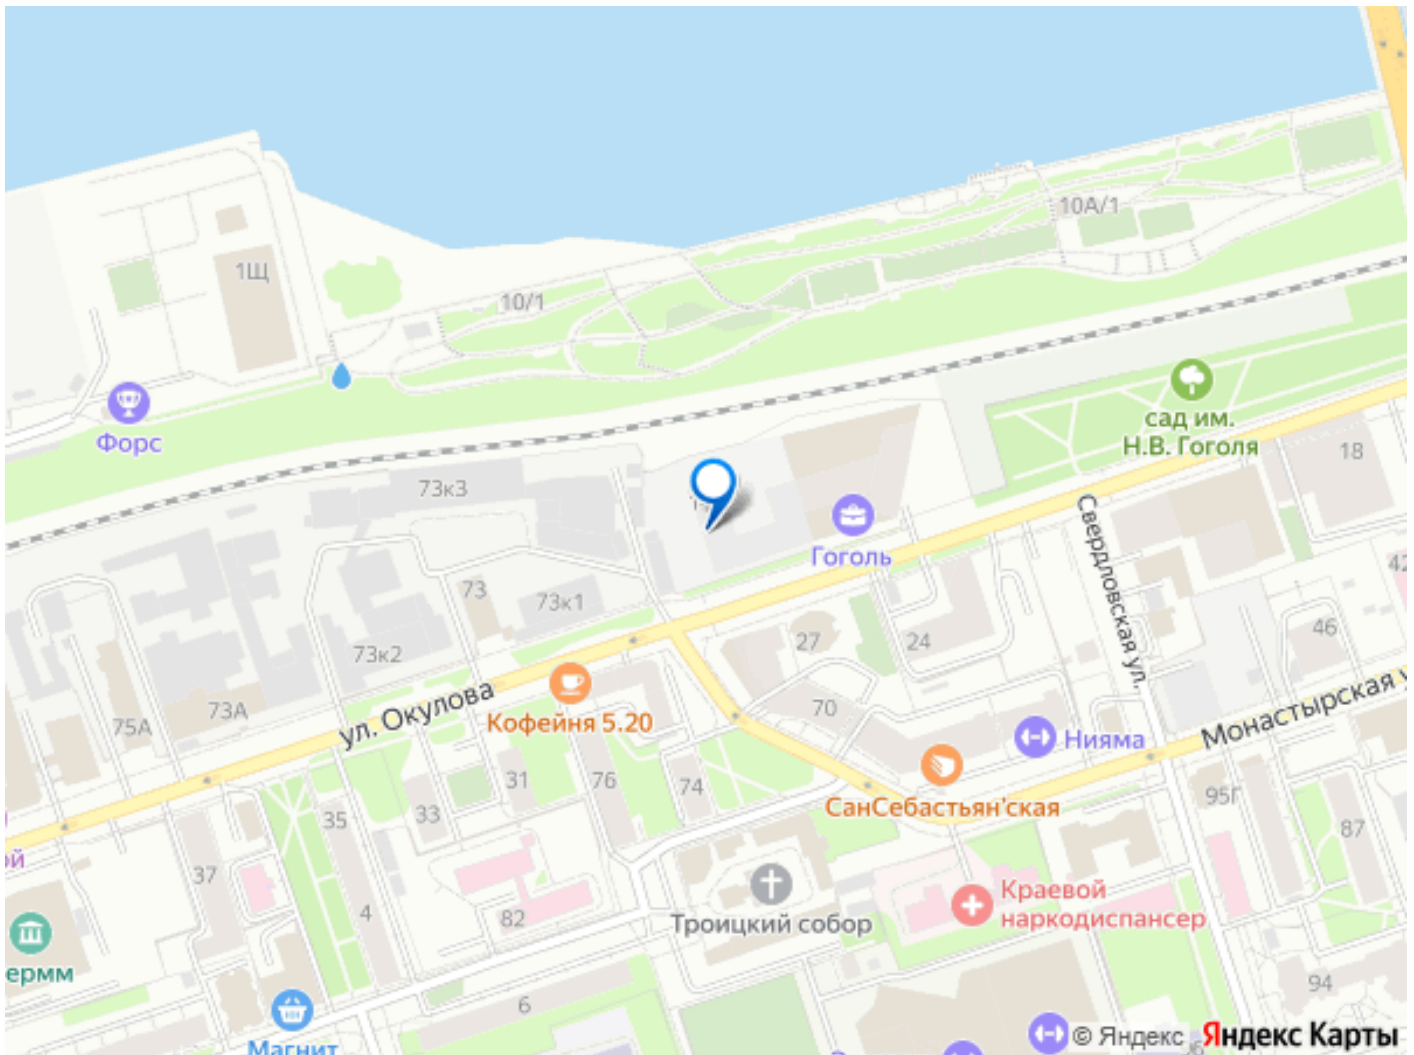

БИЗНЕС-ПАРК
ГОГОЛЬ

СЕКЦИЯ 2
ЭТАЖ 7/9

НПЗ6А
Общая площадь 33,5 м²
Высота потолка 3,4 м

© Яндекс

ПЛАН ЭТАЖА

Move.ru - вся недвижимость России