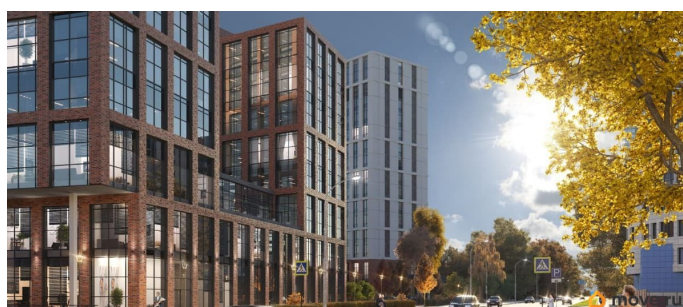

гастробистро ТЕННИКУМ от White Rabbit Family

1. СПА-комплекс с банями и бассейном •
   - конференц-залы и пространства для встреч
2. Второй этап проекта — две новые башни, где разместятся:
3. офисы от 30 м² до целого этажа •
   - апартаменты бизнес-класса •
   - фитнес-центр •
   - зимний сад •
   - терраса на крыше с панорамой Камы
4. Бизнес-парк «Гоголь» — создавайте репутацию, начиная с адреса.

БИЗНЕС-ПАРК ГОГОЛЬ

СЕКЦИЯ 2
ЭТАЖ 5/9

НП18А

Общая площадь 33,5 м²
Высота потолка 3,4 м

р. Кама

ПЛАН ЭТАЖА

move.ru