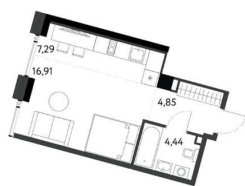

[улица Окулова](#)

Квартира

Количество комнат

1

Высота потолков

3.43 м

Жилая площадь

24.2 м²

Общая площадь

33.5 м²

Этаж

5/9

Детали объекта

Тип сделки

Продам

Раздел

БИЗНЕС-ПАРК ГОГОЛЬ

СЕКЦИЯ 2
ЭТАЖ 5/9

НП18А

Общая площадь 33,5 м²
Высота потолка 3,4 м

© Контур

ПЛАН ЭТАЖА

 move.ru

во двор

БИЗНЕС-ПАРК ГОГОЛЬ

СЕКЦИЯ 2
ЭТАЖ 5/9

НП18А

Общая площадь 33,5 м²
Высота потолка 3,4 м

р. Кама

ПЛАН ЭТАЖА

move.ru

Move.ru - вся недвижимость России