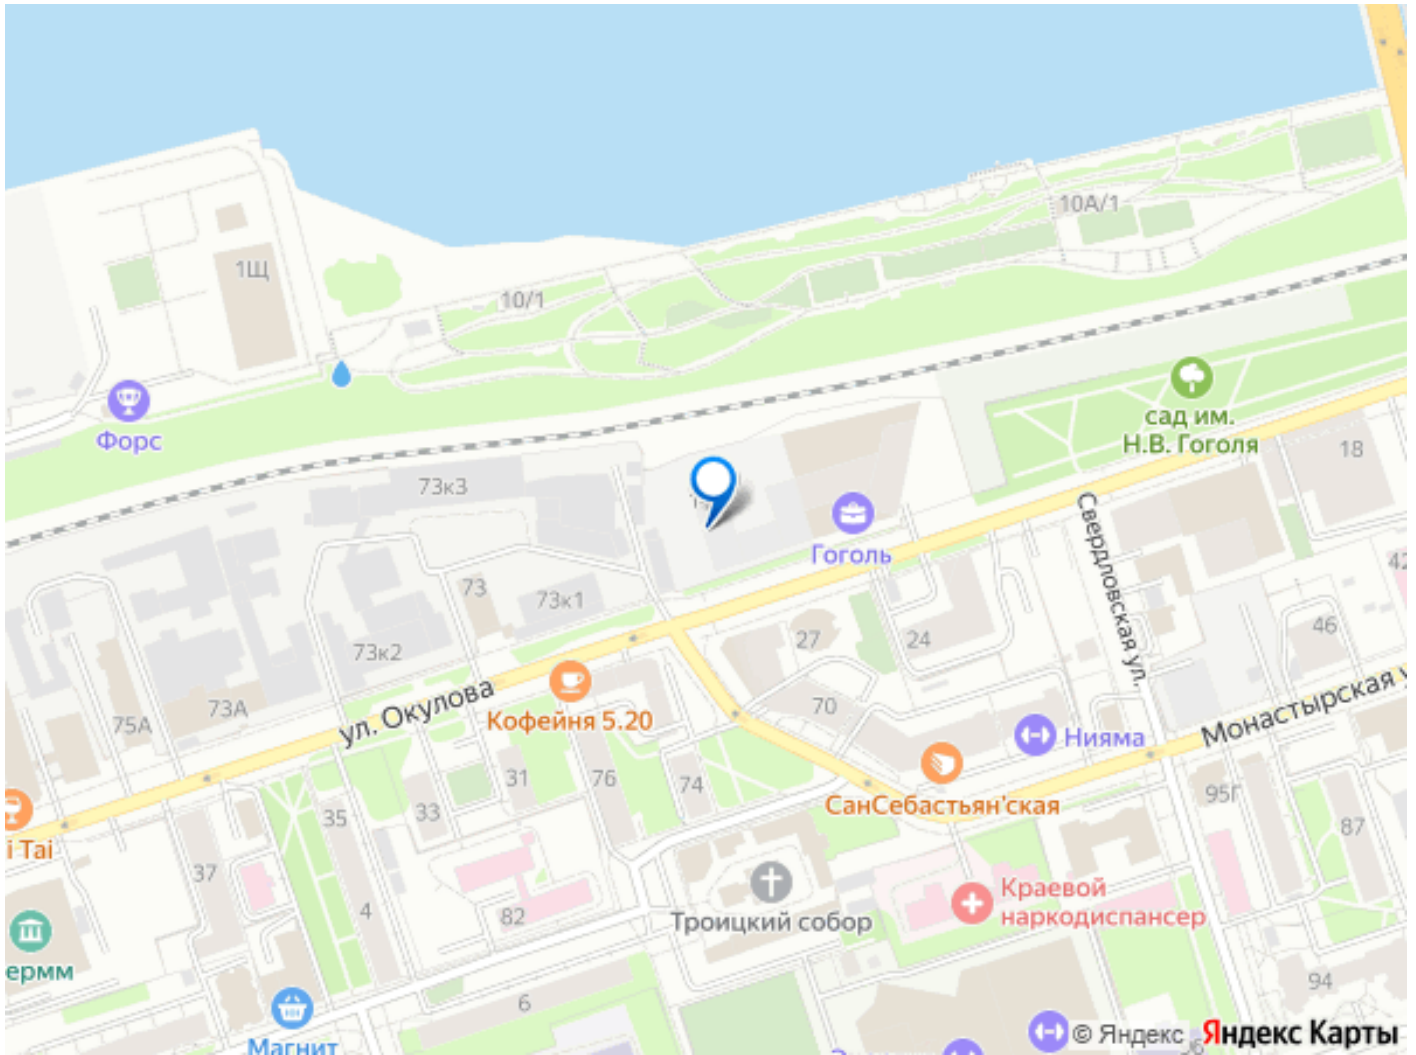

БИЗНЕС-ПАРК ГОГОЛЬ

СЕКЦИЯ 2
ЭТАЖ 5/9

НП18А

Общая площадь 33,5 м²
Высота потолка 3,4 м

р. Кама

ПЛАН ЭТАЖА

move.ru

Move.ru - вся недвижимость России