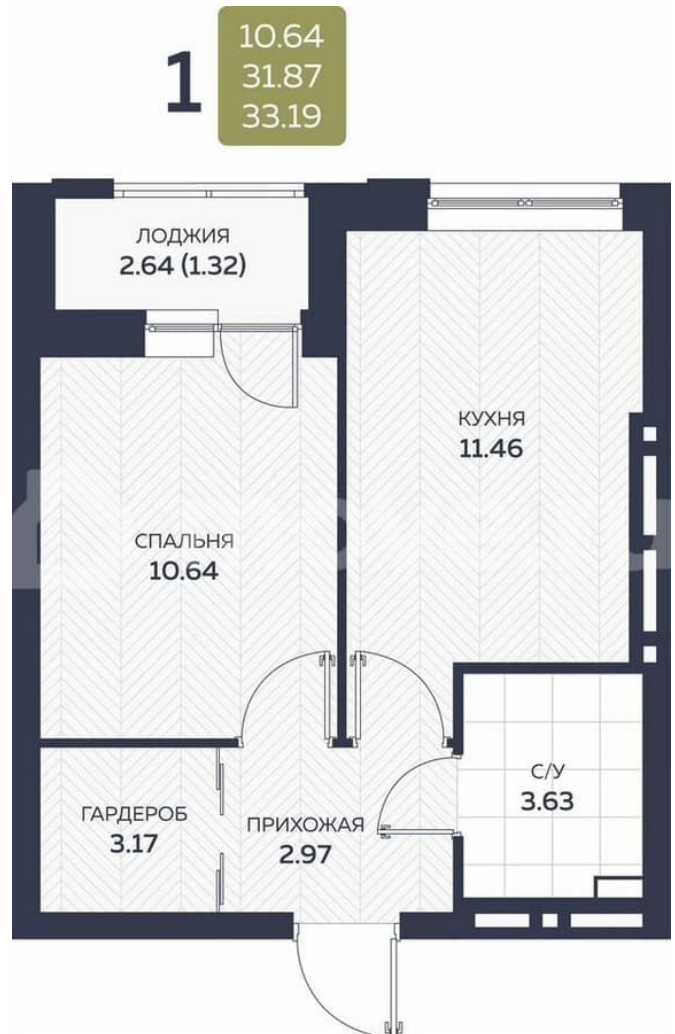

**ООО СЗ «Писарева 8», Дом_Писарева,8
89251234567**

🕒 Создано: 13.03.2026 в 03:51

🔄 Обновлено: 03.04.2026 в 05:06

Пермский край, Пермь, ул. Писарева, 8

5 314 374 ₽

Пермский край, Пермь, ул. Писарева, 8

Улица

[улица Писарева](#)

Квартира

Количество комнат

1

Общая площадь

33.2 м²

Этаж

8/8

Детали объекта

Тип сделки

Продам

Раздел

[Квартиры](#)

Ремонт

с отделкой

Квартира в новостройке

да

Описание

Писарева, 8 — дом комфорт-класса для тех, кто ценит спокойствие в самом центре Гайвы. Всего 133 квартиры, расположенные в двух секциях высотой 7 этажей. Лифты зарубежного производства. Всё необходимое

для заметок