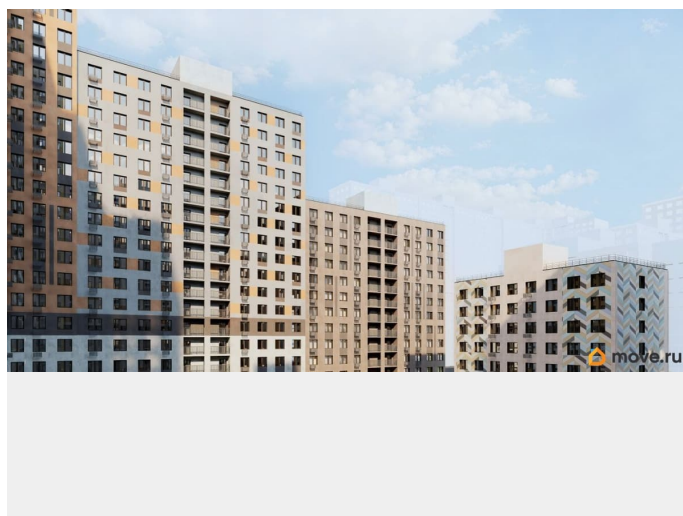

площадками, зонами отдыха. - Безбарьерная среда: удобные входные группы на уровне земли. - Охрана: система видеонаблюдения и умный домофон с управлением через приложение