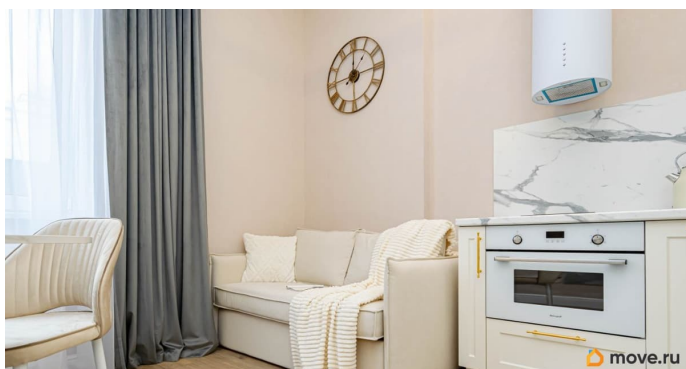

многоуровневый паркинг. Дополнительные преимущества включают внутренний двор с безопасной детской площадкой, зоной отдыха и спортивными площадками. Расположенность комплекса обеспечивает удобную доступность инфраструктуры района: - Школы и дошкольные учреждения различных направлений расположены в непосредственной близости. - Медучреждения, специализированные колледжи и университеты позволяют организовать качественное образование и медицинское обслуживание. - Культурные возможности Перми открываются перед Вами: театры (Театр оперы и балета, ТЮЗ, «У Моста»), художественные галереи и уникальные достопримечательности (Пермь, Планетарий). - Активному образу жизни способствуют многочисленные спортивные комплексы и Экстрим-Парк. Эта квартира станет идеальным выбором для взыскательных покупателей, стремящихся сочетать современный уровень комфорта и высокую степень безопасности. Здесь созданы условия для жизни, наполненной стилем и удобствами. Мы приглашаем Вас оценить качество предлагаемого жилья и начать новую жизнь в прекрасном месте с отличным окружением и уникальной атмосферой.