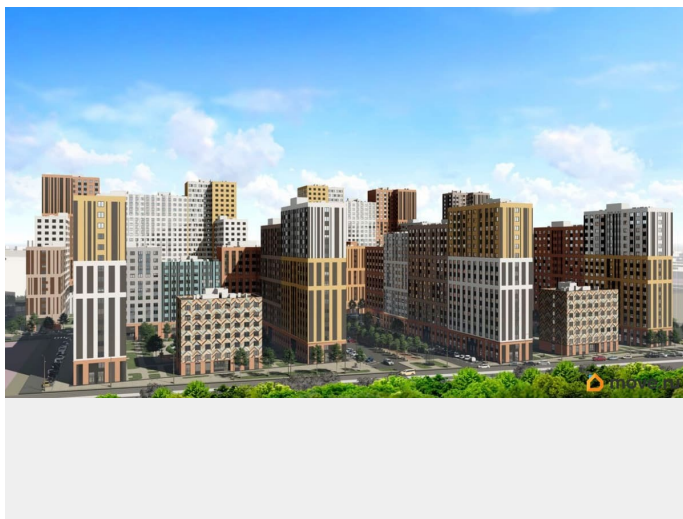

(3,05 м на первых этажах). - Коммуникации: современное малошумное оборудование, индивидуальные счетчики в квартирах. Безопасность и инфраструктура: - Закрытый двор: без машин, с детскими и спортивными площадками, зонами отдыха. - Безбарьерная среда: удобные входные группы на уровне земли. - Охрана: система видеонаблюдения и умный домофон с управлением через приложение