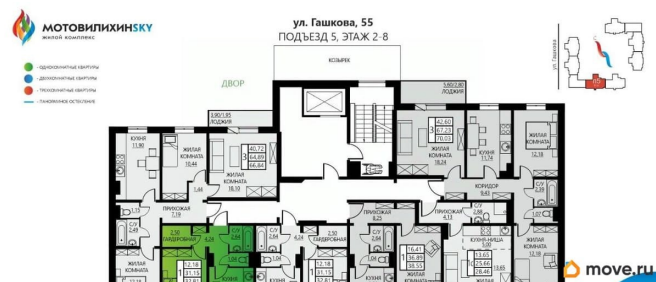

🕒 Создано: 29.01.2026 в 12:21

🔄 Обновлено: 01.04.2026 в 13:53

**Пермский край, Пермь, улица Гашкова,
55**

5 106 876 ₺

Пермский край, Пермь, улица Гашкова, 55

Округ

[Пермь, Мотовилихинский район](#)

Улица

[улица Гашкова](#)

Квартира

Количество комнат

1

Высота потолков

2.5 м

Жилая площадь

12.2 м²

Площадь кухни

8.6 м²

Общая площадь

32.81 м²

Этаж

7/8

Детали объекта

Тип сделки

Продам

Раздел

[Квартиры](#)

Ремонт

<https://perm.move.ru/objects/9288657567>

**СтройПанельКомплект,
СтройПанельКомплект
79698143335**

для заметок