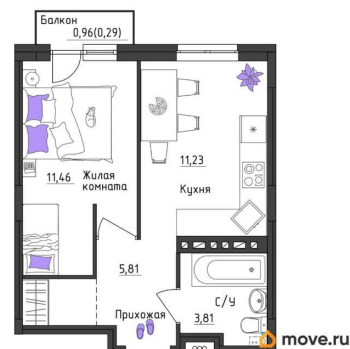

2.74 м

Жилая площадь

11.5 м²

Площадь кухни

11.2 м²

Общая площадь

32.6 м²

Этаж

1/4

Детали объекта

Тип сделки

Продам

Раздел

[Квартиры](#)

Тип балкона

для заметок

НАСТРОЕНИЕ
жилой комплекс

1-комнатная
32,60 м²

ПВ от 20% Trade-in

- Отделка «под ключ»
- Комфорт-класс
- Сдача в 1 кв. 2027 г.

балкон

Тип санузла

совмещенный

Вид из окна