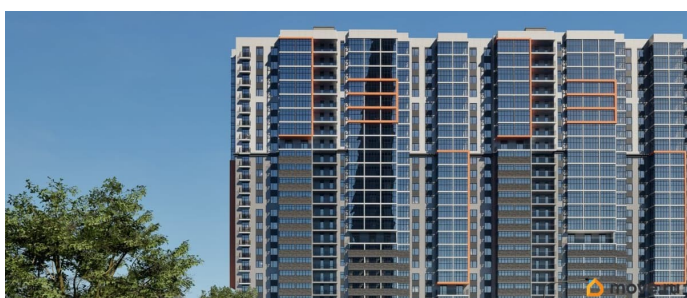

и пандусов, уютные холлы с зоной отдыха, кладовые и колясочные, бесшумные и быстрые лифты. 2 газовые котельные - существенная экономия на коммунальных платежах. 2 варианта отделки на выбор.