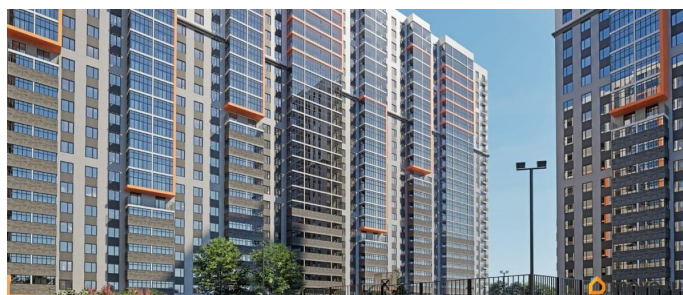

и пандусов, уютные холлы с зоной отдыха, кладовые и колясочные, бесшумные и быстрые лифты. 2 газовые котельные - существенная экономия на коммунальных платежах. 2 варианта отделки на выбор.