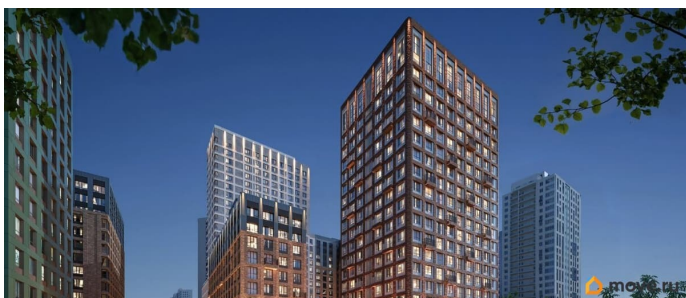

Квартал 2 | Секция Б, В, этажи 8, 9

ДВОР

move.ru