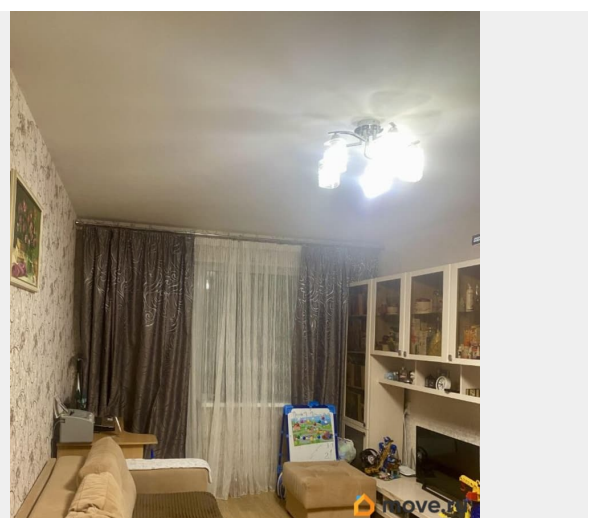

Светлая уютная квартира в отличном состоянии. Поменяны межкомнатные двери, трубы, новая сантехника, ламинат, в ванной и туалете подвесные потолки с точечными светильниками. В коридоре удобная гардеробная для верхней одежды. Остается кухонный гарнитур с вытяжкой и новая газовая плита. качественное остекление балкона, квартира не требует вложений. хорошие соседи, чистый подъезд, дом стоит не на проезжей части. окна во двор. Рядом остановка и вся инфраструктура. Два взрослых собственника, квартира продается в связи с увеличением жилищных условий.