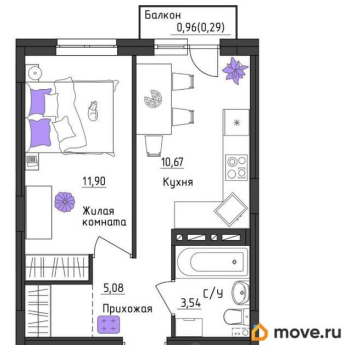

2.74 м

Жилая площадь

11.9 м<sup>2</sup>

Площадь кухни

10.7 м<sup>2</sup>

Общая площадь

31.48 м<sup>2</sup>

Этаж

3/4

**Детали объекта**

Тип сделки

Продам

Раздел

[Квартиры](#)

Тип балкона

для заметок

**НАСТРОЕНИЕ**  
жилой комплекс

**1-комнатная**  
**31,48 м<sup>2</sup>**

ПВ от 20% Trade-In

- Отделка «под ключ»
- Комфорт-класс
- Сдача в 1 кв. 2027 г.

балкон

Тип санузла

совмещенный

Вид из окна