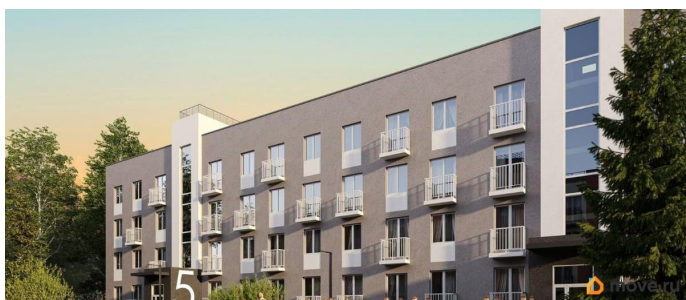

учреждения расположены в 4-10 минутах транспортной доступности. Стадион «Молния», пляж КамГЭС создают условия для отдыха и активного времяпрепровождения, а остановки автобусов обеспечивают транспортную связанность. В пяти минутах ходьбы от дома можно гулять по лесу, отдыхать, наслаждаясь свежим воздухом. Зимой здесь можно кататься на лыжах. ЖК Настроение пространство, где каждый найдёт своё вдохновение, а уют и комфорт станут неотъемлемой частью повседневной жизни. Здесь будет хорошо тем, кто желает наслаждаться гармоничной жизнью в современном комфортном доме среди живописных пейзажей. Срок сдачи: 4 кв. 20

НАСТРОЕНИЕ
жилой комплекс

1-комнатная
31,48 м²

ПВ от 20% Trade-in

- Отделка «под ключ»
- Комфорт-класс
- Сдача в 1 кв. 2027 г.

move.ru