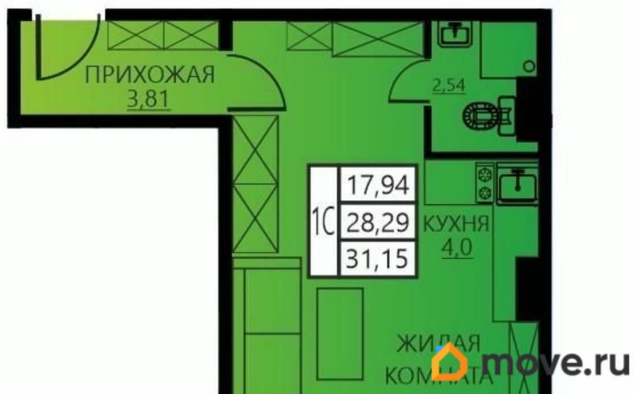

Move.ru - вся недвижимость России