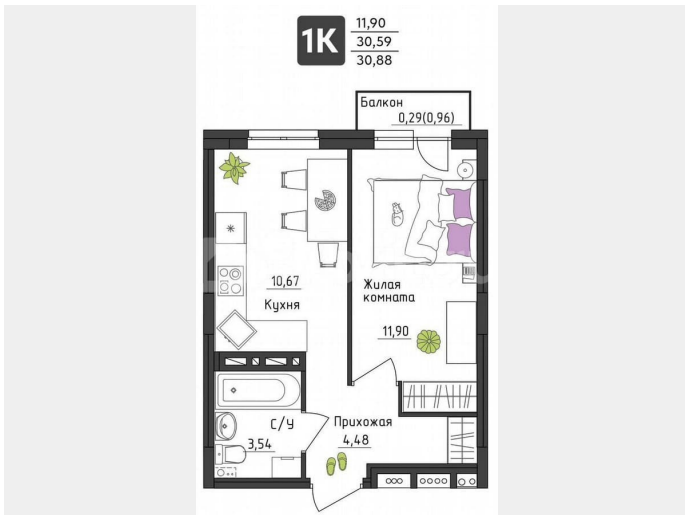

от 600 тыс. руб. до 35 млн. руб. Подробнее на сайте АО «Альфа-Банк», ген. лицензия ЦБ РФ №1326 от 16.01.2015. Не является публичной офертой. **Реклама. Застройщик ООО СЗ «КЕЛШ», ИНН 5902050200. Проектная декларация на сайте наш дом рф. При покупке квартиры в ЖК «Настроение» действует скидка 5%. ***В рекламе указана квартира №139, S=21,3 м2, цена 3 037 380 ? в ЖК Настроение на ул. Верхне-Вишерская, 40. Цена актуальна на 01.03.2026 г. пока квартира есть в наличии. При покупке квартиры в ЖК Настроение на ул. Верхне-Вишерская, 40, дарим сертификат номиналом 100 000 рублей на покупку кухни. Акция не суммируется с другими предложениями. Количество квартир, участвующих в акции, ограничено. Предложения действуют с 01.03.2026 г. до 31.03.2026 г. Рекламодатель имеет право изменить сроки и условия акции.