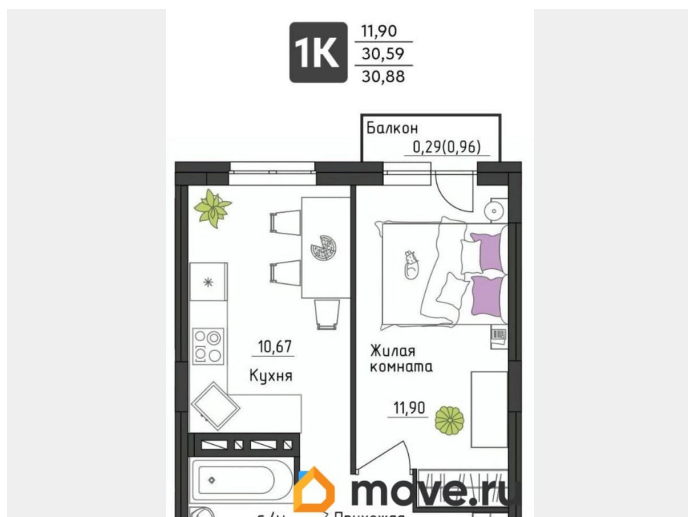

помещений. Дет. сады, школы, мед. учреждения расположены в 4-10 минутах транспортной доступности. Стадион Молния, пляж КамГЭС создают условия для отдыха и активного времяпрепровождения, а остановки автобусов обеспечивают транспортную связанность. В пяти минутах ходьбы от дома можно гулять по лесу, отдыхать, наслаждаясь свежим воздухом. Зимой здесь можно кататься на лыжах. ЖК Настроение пространство, где каждый найдёт своё вдохновение, а уют и комфорт станут неотъемлемой частью повседневной жизни. Здесь будет хорошо тем, кто желает наслаждаться гармоничной жизнью в современном комфортном доме