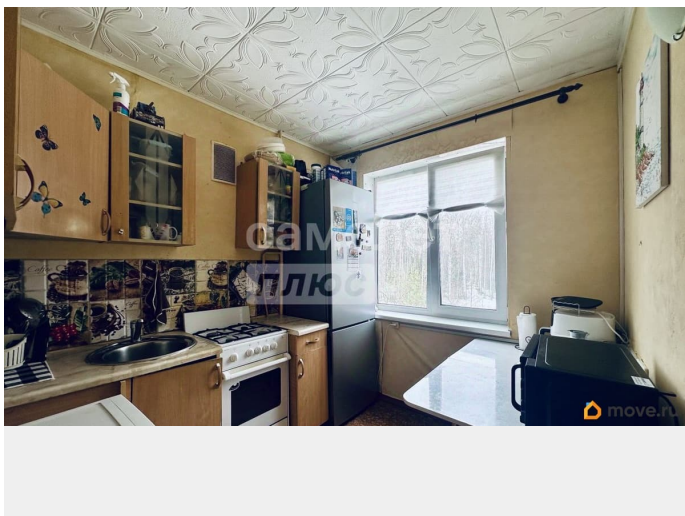

1

Жилая площадь

18 м²

Площадь кухни

6 м²

Общая площадь

30.4 м²

Этаж

нейтральные обои, натяжной потолок, сделан

новый пол. Просторная, позволяет легко

сделать зонирование (спальня + гостиная

или рабочий кабинет). Санузел: полностью

обновлен — сделана плитка,

пластиковые трубы, сантехника. Кухня и

нет шума. • Балкон — приятный бонус для

хранения сезонных вещей или утреннего

кофе. Документы и условия: Один взрослый

собственник. Документы полностью готовы к

делке. Торг уместен реальному покупателю

— приглашаю на осмотр, будем договариваться. Звоните в любое удобное время!