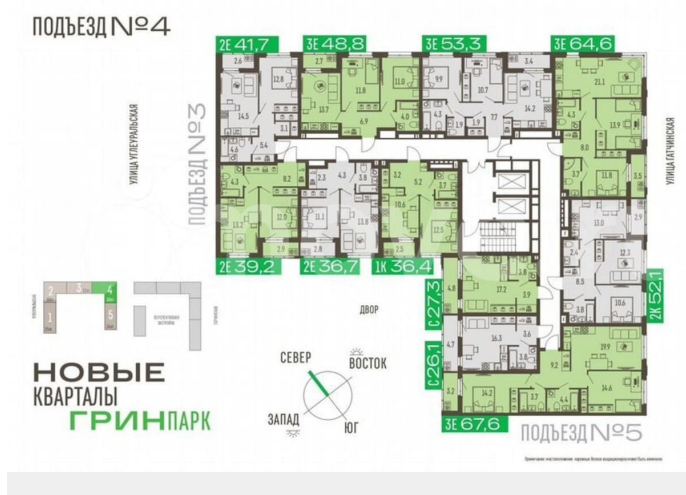

видами отделки: «белая» и «под ключ» В отделку «под ключ» входит: - Ламинат и виниловые обои - Керамическая плитка и комплект надежной сантехники - Межкомнатные двери с фурнитурой

ПОДЗЕМНЫЙ ПАРКИНГ И КЛАДОВЫЕ - увеличенные машино-места - лифт с прямым доступом к жилым этажам - функциональные кладовые - продуманная система хранения для вашего удобства

КУПИТЬ КВАРТИРУ ПРОСТО — Онлайн-регистрация сделки. Все необходимые документы из дома, с отметкой о государственной регистрации, без визита в росреестр или МФЦ — Выбор банка-партнера застройщика — Принимаем государственные сертификаты (мат. капитал). Можно использовать в качестве первоначального взноса или как часть платежа по ипотеке. Застройщик ПМД. Проектная декларация на сайте наш.дом.рф. Изображения приведены справочно, не гарантируют точного совпадения с реализованным проектом строительства Грин Парк. Новые Кварталы, Подлесная 259А