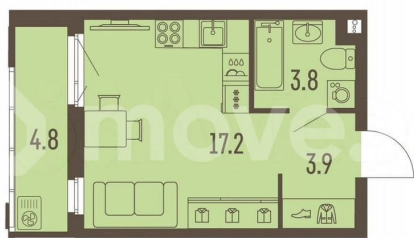

Move.ru - вся недвижимость России