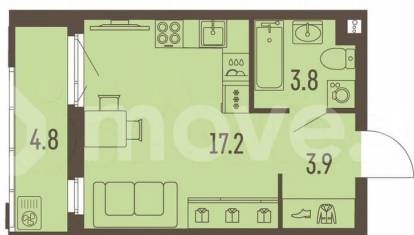

Move.ru - вся недвижимость России