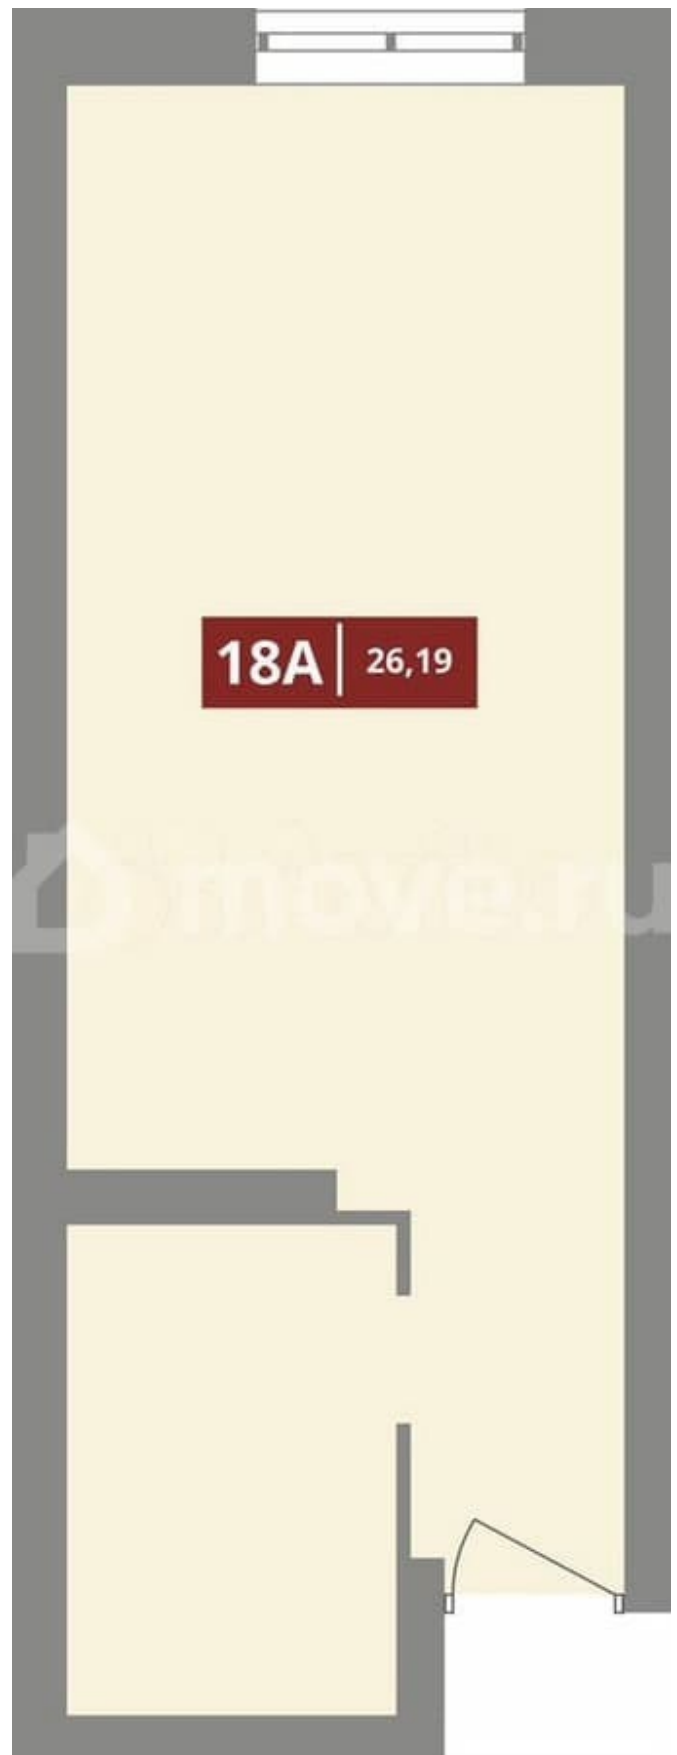

транспортной доступностью в центр города и развитой инфраструктурой. Все, что вам необходимо для комфортной жизни: детские садики, школы, спортивные и медучреждения, супермаркеты, лыжная база «Динамо» для активного отдыха и места для выгула домашних животных – буквально под рукой! В ЖК «Мост» предусмотрен закрытый безопасный двор без машин с детскими и спортивными площадками на стилобате, площадью 1,5 тысячи квадратных метров. Машину вы сможете оставить в подземном паркинге, откуда на нужный этаж вас с комфортом доставят высокоскоростные современные лифты SWORD. В красивом дизайнерском холле на первом этаже с мягкой зоной для отдыха вы сможете дождаться такси или встретить курьера. Кроме того в холле также удобно расположены комната для хранения колясок и велосипедов, гостевой туалет с зоной для мытья лап домашних животных. Выберите подходящий вариант покупки квартиры в ЖК «Мост»: — наличный расчет; — ипотека; — сертификаты; Менеджеры офиса продаж подберут для вас наиболее выгодное предложение.