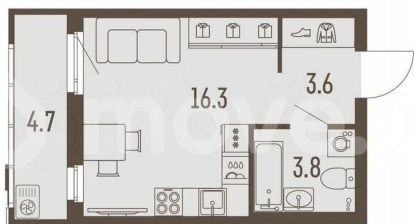

Move.ru - вся недвижимость России