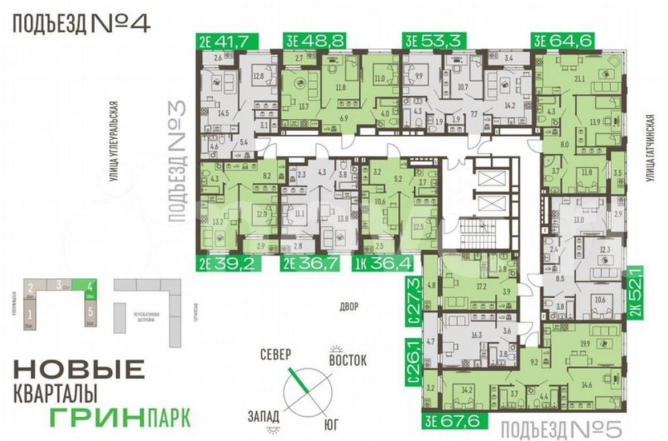

видами отделки: «белая» и «под ключ» В отделку «под ключ» входит: - Ламинат и виниловые обои - Керамическая плитка и комплект надежной сантехники - Межкомнатные двери с фурнитурой

ПОДЗЕМНЫЙ ПАРКИНГ И КЛАДОВЫЕ - увеличенные машино-места - лифт с прямым доступом к жилым этажам - функциональные кладовые - продуманная система хранения для вашего удобства

КУПИТЬ КВАРТИРУ ПРОСТО — Онлайн-регистрация сделки. Все необходимые документы из дома, с отметкой о государственной регистрации, без визита в росреестр или МФЦ — Выбор банка-партнера застройщика — Принимаем государственные сертификаты (мат. капитал). Можно использовать в качестве первоначального взноса или как часть платежа по ипотеке. Застройщик ПМД. Проектная декларация на сайте наш.дом.рф. Изображения приведены справочно, не гарантируют точного совпадения с реализованным проектом строительства Грин Парк. Новые Кварталы, Подлесная 246А