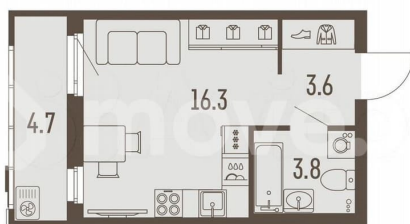

видами отделки: «белая» и «под ключ» В отделку «под ключ» входит: - Ламинат и виниловые обои - Керамическая плитка и комплект надежной сантехники - Межкомнатные двери с фурнитурой

ПОДЗЕМНЫЙ ПАРКИНГ И КЛАДОВЫЕ - увеличенные машино-места - лифт с прямым доступом к жилым этажам - функциональные кладовые - продуманная система хранения для вашего удобства

КУПИТЬ КВАРТИРУ ПРОСТО — Онлайн-регистрация сделки. Все необходимые документы из дома, с отметкой о государственной регистрации, без визита в росреестр или МФЦ — Выбор банка-партнера застройщика — Принимаем государственные сертификаты (мат. капитал). Можно использовать в качестве первоначального взноса или как часть платежа по ипотеке.

Застройщик ПМД. Проектная декларация на сайте наш.дом.рф. Изображения приведены справочно, не гарантируют точного совпадения с реализованным проектом строительства Грин Парк. Новые Кварталы, Подлесная 247А