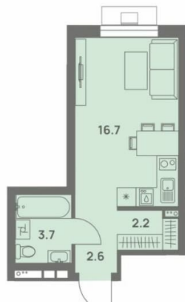

С 25.2 м²

move.ru

Move.ru - вся недвижимость России