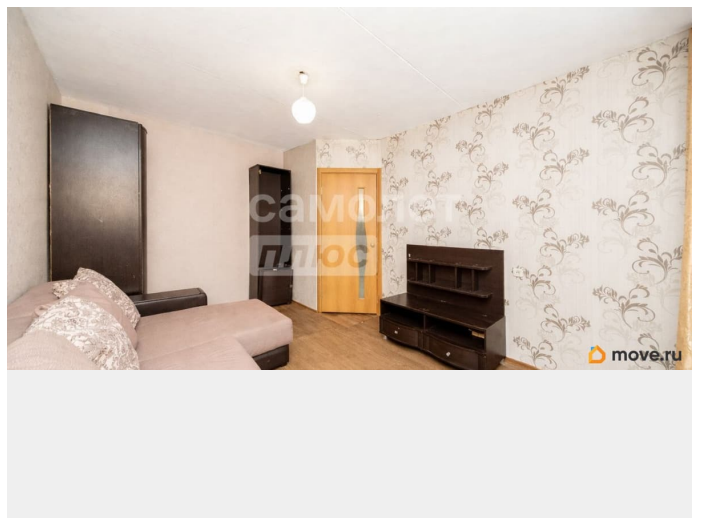

самолет **плюс**