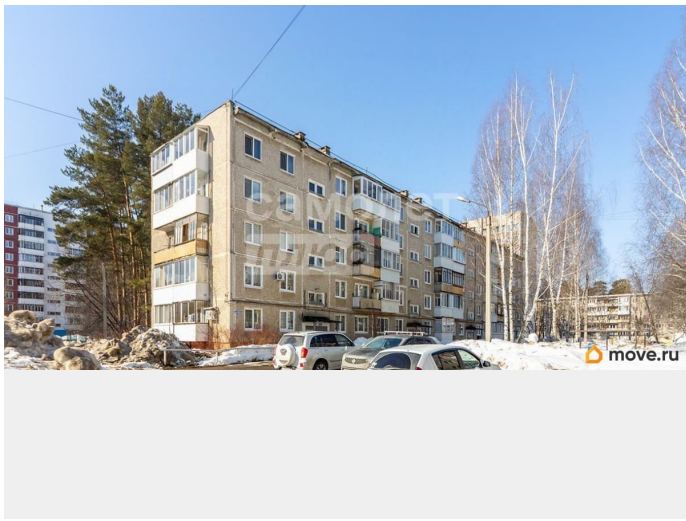

Move.ru - вся недвижимость России