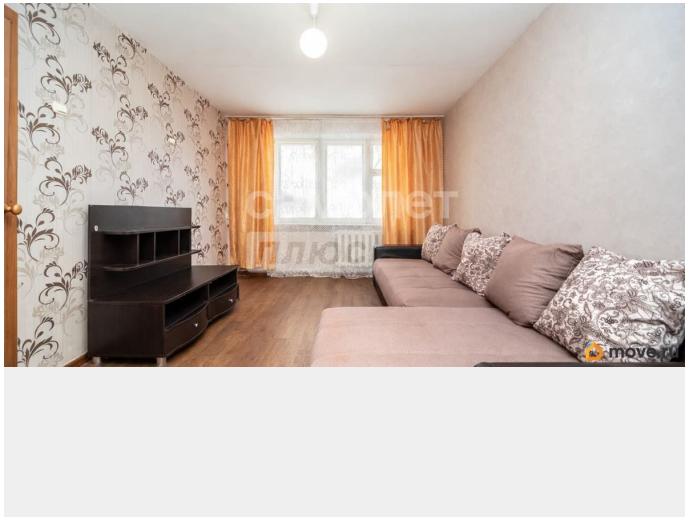

Гражданского кодекса Российской Федерации