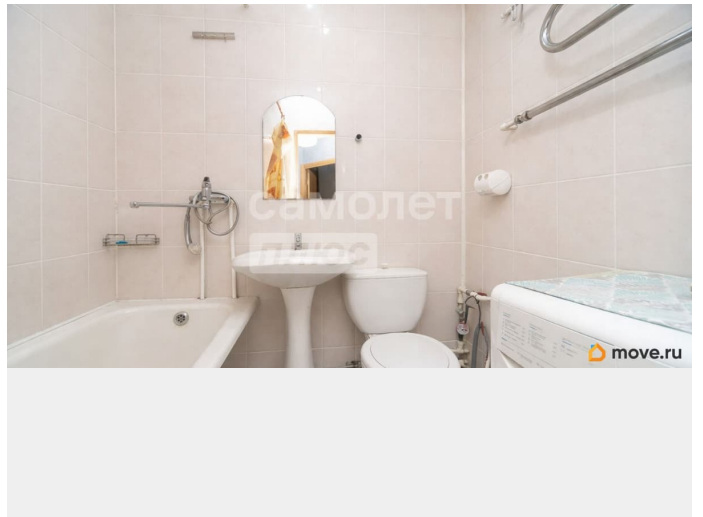

Гражданского кодекса Российской Федерации