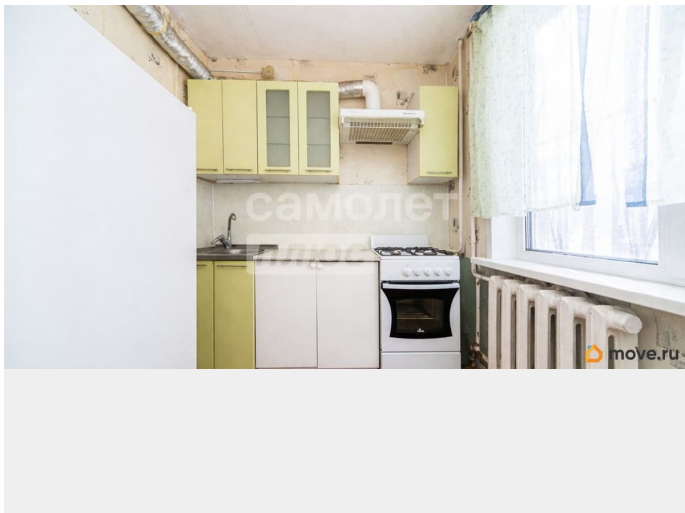

самолет **плюс**